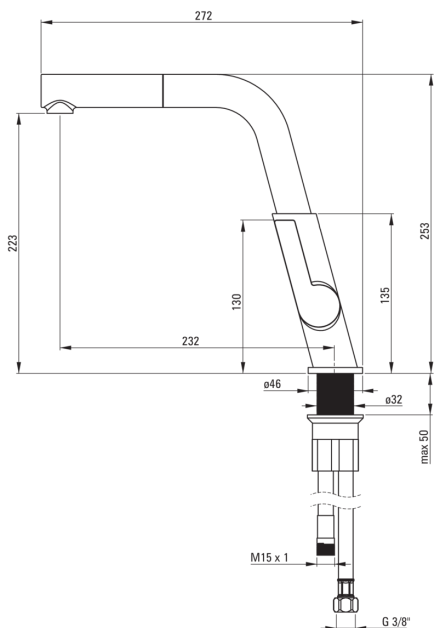

SILIA

Змішувач для кухні

Код продукту: BQS_B730

EAN: 5908212071403

Колір: матова сталь, пего

Гарантія: 7

Змішувач

Оздоблення	сталь
Матеріал	латунь
Тип змішувача	з однією ручкою, змішуючий
Спосіб монтажу	стоячий
Клас витрати	Z - 4-9 л/хв
Акустична група	II ($20 < x \leq 30$)

Картридж до змішувача

Розмір керамічного картриджа	25 мм

Носики

Вид носика	висувний, рухомий
Діапазон виливу змішувача [мм]	232

Аератори

Тип аератора	силіконовий

З'єднувальні шланги

Довжина [мм]	450
Винт до інсталяції	3/8"
Винт кронштейна	M8

Шланги

Довжина [мм]	1500
Тип обплетення	Одиночно плетений

Лійки

Кількість функцій	1

Відмінна риса:

- Корпус змішувача виготовлений з високоякісної латуні
- Змішувач оснащений аератором для аерації струменя
- Рухомий аератор дозволяє направляти струмінь води
- Змішувач з функціональним висувним носиком
- Монтажна втулка полегшує монтаж змішувача
- З'єднувальні шланги в комплекті
- Клас витрати (4-9 л / хв) дозволяє знизити витрату води
- Тільки найкращі матеріали, якість яких ми підтверджуємо дослідженнями в лабораторії
- Змішувач оснащений зворотними клапанами, щоб змішана вода не поверталася в інсталяцію
- Засіб для очищення санітарної арматури доступний у всіх кольорах