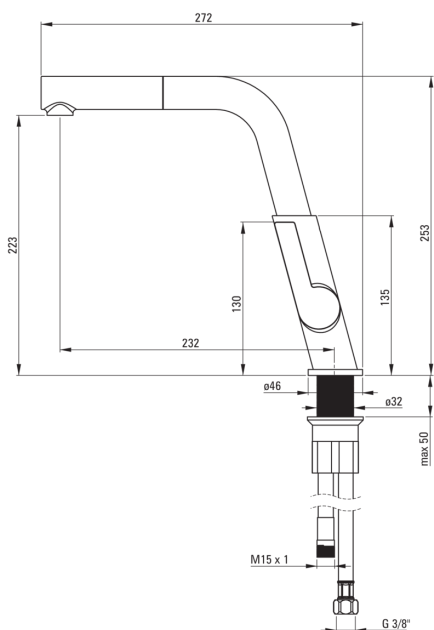

SILIA

Kuhinjska armatura

koda izdelka: BQS_B730
EAN: 5908212071403
Barva: črna, krtačeno jeklo
Garancija [leta]: 7

Armatura vključena

Finiš	črna, jeklo
Material	medenina
Tip armature	z eno ročico, armatura
Metoda montaže	stoječ
Razred pretoka [l/min]	Z - 4-9 l/min
Zvočni razred [db]	II (20 < x ≤ 30)

Mešalna kartuša

Velikost keramične kartuše	25 mm
----------------------------	-------

Izlivi

Tip izliva	izvlečno, vrtljivo
Dolžina izliva [mm]	232

Perlator

Tip perlatorja	silikonski
----------------	------------

Povezovalne cevi

Dolžina [mm]	450
Montažni navoj	3/8"
Navoj priključka 1/2"	M8

Cevi

Dolžina [mm]	1500
Tip pletenja	enojno pleteno

Tuš ročke

Število funkcijskih stikal	1
----------------------------	---

karakteristike:

- Telo armature je izdelano iz najkakovostnejše medenine
- Armatura je opremljena s perlatorjem za vodni curek
- Premični perlator omogoča usmerjanje toka vode
- Armatura s funkcionalnim izvlečnim izlivom
- Montažni tulec olajša namestitev armature
- Priložene priključne cevi
- Razred pretoka Z (4-9 l/min) omogoča zmanjšanje porabe vode
- Samo najboljši materiali, katerih kakovost je potrjena z laboratorijskimi testi
- Armatura ima nepovratne ventile, da mešana voda ne teče nazaj v sistem
- Ponudba vsebuje čistilno sredstvo za armature vseh barv