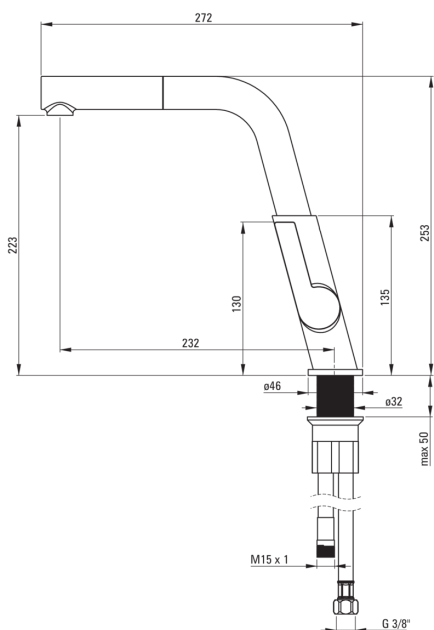

koda izdelka: BQS_B730
EAN: 5908212071403
Barva: krtačeno jeklo, Nero
Garancija [leta]: 7

Armatura vključena

Finiš	jeklo
Material	medenina
Tip armature	z eno ročico, armatura
Metoda montaže	stoječ
Razred pretoka [l/min]	Z - 4-9 l/min
Zvočni razred [db]	II (20 < x ≤ 30)

Mešalna kartuša

Velikost keramične kartuše	25 mm
----------------------------	-------

Izlivi

Tip izliva	izvlečno, vrtljivo
Dolžina izliva [mm]	232

Perlator

Tip perlatorja	silikonski
----------------	------------

Povezovalne cevi

Dolžina [mm]	450
Montažni navoj	3/8"
Navoj priključka 1/2"	M8

Cevi

Dolžina [mm]	1500
Tip pletenja	enojno pleteno

Tuš ročke

Število funkcijskih stikal	1
----------------------------	---

karakteristike:

- Telo armature je izdelano iz najkakovostnejše medenine
- Armatura je opremljena s perlatorjem za vodni curek
- Premični perlator omogoča usmerjanje toka vode
- Armatura s funkcionalnim izvlečnim izlivom
- Montažni tulec olajša namestitev armature
- Priložene priključne cevi
- Razred pretoka Z (4-9 l/min) omogoča zmanjšanje porabe vode
- Samo najboljši materiali, katerih kakovost je potrjena z laboratorijskimi testi
- Armatura ima nepovratne ventile, da mešana voda ne teče nazaj v sistem
- Ponudba vsebuje čistilno sredstvo za armature vseh barv