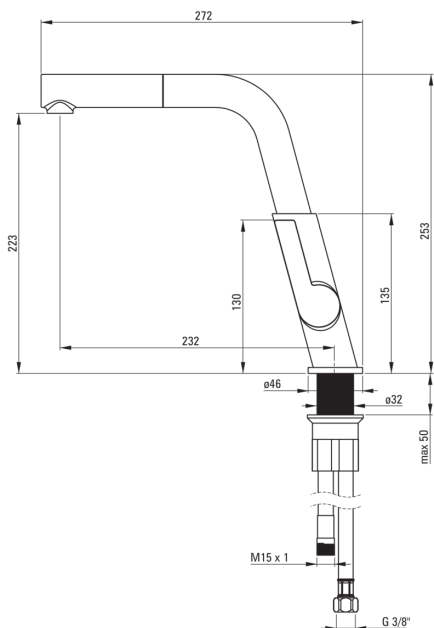

SILIA

Смеситель для кухни

Код товара: BQS_B730

EAN: 5908212071403

Цвет: брашированная сталь, него

Гарантия [лет]: 7

Смесители

Отделка	сталь
Материал	латунь
Вид смесителя	однорычажный, смешивающий
Способ монтажа	стоящий
Класс расхода [л/мин]	Z - 4-9 л/мин
Акустическая группа [дБ]	II (20 < x ≤ 30)

Картридж к смесителю

Размер картриджа	25 мм
------------------	-------

Изливы

Вид излива	выдвижная, оборачиваемая
Длина излива [мм]	232

Аэраторы

Тип аэратора	силиконовый
--------------	-------------

Соединительные шланги

Длина [мм]	450
Винт к инсталляции	3/8"
Винт кронштейна	M8

Шланги

Длина [мм]	1500
Вид оплетки	индивидуально плетёный

Лейки

Количество функций	1
--------------------	---

Отличительные черты:

- Корпус смесителя изготовлен из латуни высочайшего качества
- Смеситель оборудован струйным аэратором
- Мобильный аэратор позволяет направлять струю воды
- Смеситель с функциональным выдвижным изливом
- Монтажная втулка облегчает установку смесителя
- Соединительные шланги 45 см в комплекте
- Класс расхода Z (4-9 л/мин) позволяет снизить употребление воды
- Только лучшие материалы, качество которых подтверждено лабораторными испытаниями
- Смеситель в составе с обратными клапанами, благодаря им смешанная вода не стекает обратно в установку
- Предложение включает чистящее средство для арматуры всех цветов