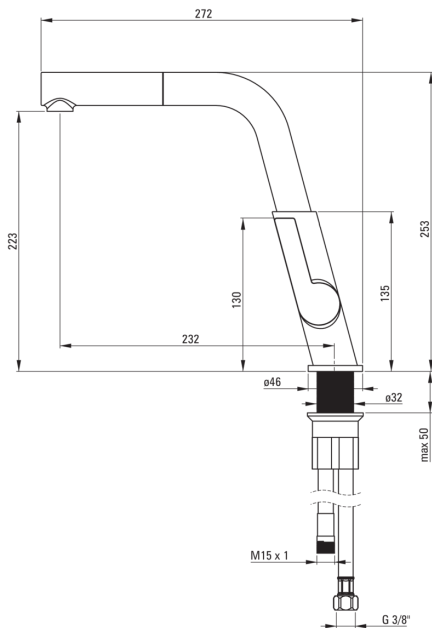

SILIA

Baterie pentru bucătărie

Codul produsului: BQS_B730

EAN: 5908212071403

Culoarea: negru, oțel șlefuit

Garanție [ani]: 7

Baterie

Finisaj	negru, oțel
Material	alamă
Tipul bateriei	un mâner, baterie
Metoda de instalare	de sine stătător
Clasa de debit [l/min]	Z - 4-9 l/min
Grupa acustică [db]	II (20 < x ≤ 30)

Baterie cartuș

Dimensiunea cartușului ceramic	25 mm
--------------------------------	-------

Pipe

Tipul pipei	extractibil, pivot
Raza de acțiune a pipei bateriei [mm]	232

Aeratoare

Tipul aeratorului	silicon
-------------------	---------

Furtunuri de racordare

Lungimea [mm]	450
Filet de instalare	3/8"
Filet de conexiune	M8

Furtunuri

Lungimea [mm]	1500
Tipul împletiturii	împletitură unică

Dușuri de mână

Număr de funcții	1
------------------	---

Caracteristici:

- Corpul bateriei este fabricat din alamă de cea mai bună calitate.
- Bateria este dotată cu aerator.
- Aeratorul mobil permite direcționarea jetului de apă.
- Bateria pipă extractibilă funcțională
- Manșonul de instalare ușurează instalarea bateriei.
- Furtunuri de racordare de 45 cm incluse
- Clasa de debit Z (4-9 l/min) permite reducerea consumului de apă.
- Doar cele mai bune materiale, a căror calitate a fost certificată prin teste de laborator
- Bateria este dotată cu supape antiretur pentru a nu permite curgerea apei înapoi în instalație.
- Oferta include și agenți de curățare pentru toate tipurile de finisaje