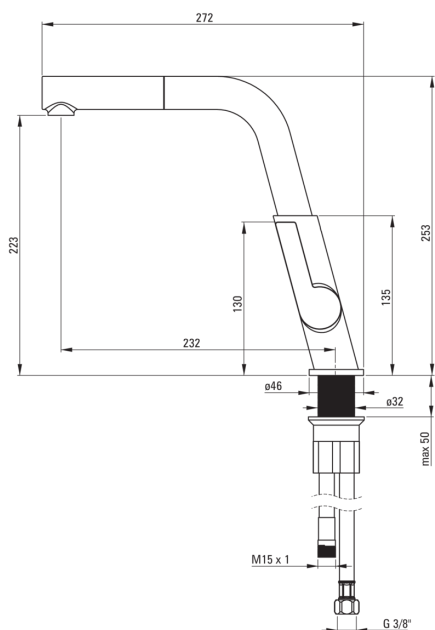

SILIA

Baterie pentru bucătărie

Codul produsului: BQS_B730

EAN: 5908212071403

Culoarea: oțel șlefuit, nero

Garanție [ani]: 7

Baterie

Finisaj	oțel
Material	alamă
Tipul bateriei	un mâner, baterie
Metoda de instalare	de sine stătător
Clasa de debit [l/min]	Z - 4-9 l/min
Grupa acustică [db]	II (20 < x ≤ 30)

Baterie cartuș

Dimensiunea cartușului ceramic	25 mm

Pipe

Tipul pipei	extractibil, pivot
Raza de acțiune a pipei bateriei [mm]	232

Aeratoare

Tipul aeratorului	silicon

Furtunuri de racordare

Lungimea [mm]	450
Filet de instalare	3/8"
Filet de conexiune	M8

Furtunuri

Lungimea [mm]	1500
Tipul împletiturii	împletitură unică

Dușuri de mână

Număr de funcții	1

Caracteristici:

- Corpul bateriei este fabricat din alamă de cea mai bună calitate.
- Bateria este dotată cu aerator.
- Aeratorul mobil permite direcționarea jetului de apă.
- Bateria pipă extensibilă funcțională
- Manșonul de instalare ușurează instalarea bateriei.
- Furtunuri de racordare de 45 cm incluse
- Clasa de debit Z (4-9 l/min) permite reducerea consumului de apă.
- Doar cele mai bune materiale, a căror calitate a fost certificată prin teste de laborator
- Bateria este dotată cu supape antiretur pentru a nu permite curgerea apei înapoi în instalație.
- Oferta include și agenți de curățare pentru toate tipurile de finisaje