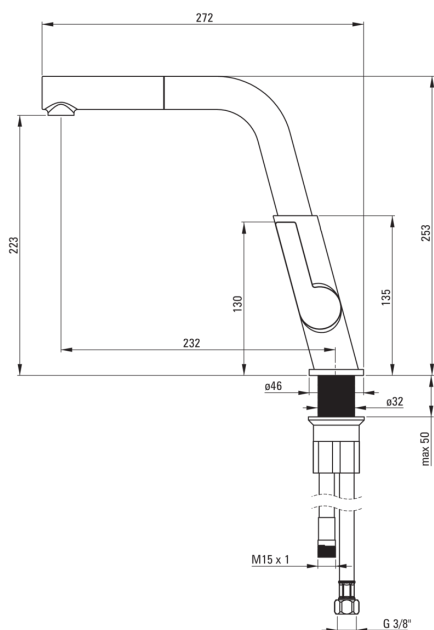

SILIA

Bateria kuchenna

Cena Netto: **787,80 zł**
Cena Brutto: **969,00 zł**

deante

Kod produktu: BQS_B730
EAN: 5908212071403
Kolor: stal szczotkowana, nero
Gwarancja [lata]: 7

Bateria

Wykończenie	stal
Materiał	mosiądz
Rodzaj baterii	jednouchwytowa, mieszaczowa
Sposób montażu	stojący
Klasa przepływu [l/min]	Z - 4-9 l/min
Grupa akustyczna [db]	II (20 < x ≤ 30)

Głowica do baterii

Rozmiar głowicy ceramicznej	25 mm

Wylewka

Rodzaj wylewki	wyciągana, obrotowa
Zasięg wylewki bateryjnej [mm]	232

Aerator

Typ aeratora	silikonowy

Wężyk przyłączeniowy

Długość [mm]	450
Gwint od instalacji	3/8"
Gwint przyłącza	M8

Wąż

Długość [mm]	1500
Rodzaj opłotu	pojedynczo pleciony

Słuchawka

Ilość funkcji	1

Wyróżniki:

- Korpus baterii wykonany z najwyższej jakości mosiądzu
- Bateria wyposażona w aerator napowietrzający strumień
- Ruchomy aerator pozwala pokierować strumieniem wody
- Bateria z funkcjonalną wyciąganą wylewką
- Tuleja montażowa ułatwia montaż baterii
- Wężyki przyłączeniowe w komplecie
- Klasa przepływu Z (4-9 l/min) pozwala na zredukowanie zużycia wody
- Tylko najlepsze materiały, których jakość potwierdzamy badaniami w laboratorium
- Bateria wyposażona w zawory zwrotne, dzięki czemu zmieszana woda nie cofa się do instalacji
- W ofercie preparat do czyszczenia armatury we wszystkich kolorach
- Powłoka nanoszona metodą PVD