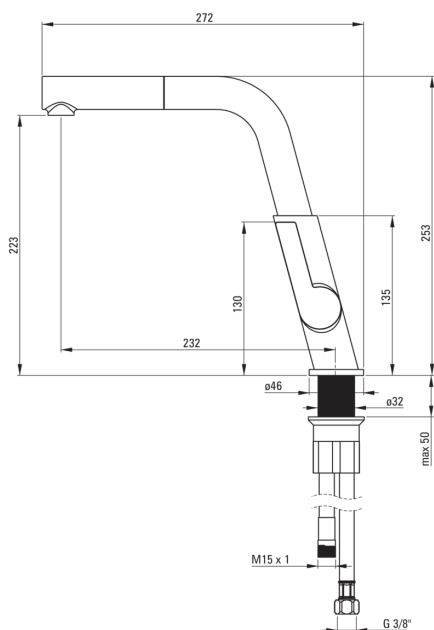

SILIA

Miscelatore Cucina

Codice prodotto: BQS_B730
EAN: 5908212071403
Colore: acciaio spazzolato, nero
Garanzia [anni]: 7

Miscelatore

Finitura	acciaio
Materiale	in ottone
Tipo di miscelatore	maniglia singola, miscelatore
Metodo di installazione	in piedi
Classe di flusso [l/min]	Z - 4-9 l/min
Gruppo acustico [db]	II (20 < x ≤ 30)

Cartuccia per miscelatore

Dimensioni della cartuccia in ceramica 25 mm

Beccucci

Tipo a beccuccio	estrazione, girevole
Gamma delle bocchette di miscelazione [mm]	232

Aeratori

Tipo di aeratore	silicone

Tubi di collegamento

Lunghezza [mm]	450
Filetto di installazione	3/8"
Filetto di connessione	M8

Tubi flessibili

Lunghezza [mm]	1500
Tipo di treccia	a treccia singola

Docce a mano

Numero di funzioni	1

Caratteristiche:

- Il corpo del miscelatore è realizzato in ottone di altissima qualità
- Il miscelatore è dotato di un aeratore di flusso
- Un aeratore mobile ti permette di dirigere il flusso d'acqua
- Miscelatore con bocca estraibile funzionale
- Il manicotto di montaggio facilita l'installazione del miscelatore
- Tubi di collegamento da 45 cm inclusi
- Classe di portata Z (4-9 l/min) che consente di ridurre il consumo d'acqua
- Solo i migliori materiali, la cui qualità è stata confermata da test di laboratorio
- Il miscelatore è dotato di valvole di non ritorno in modo che l'acqua miscelata non rifluisca nell'impianto.