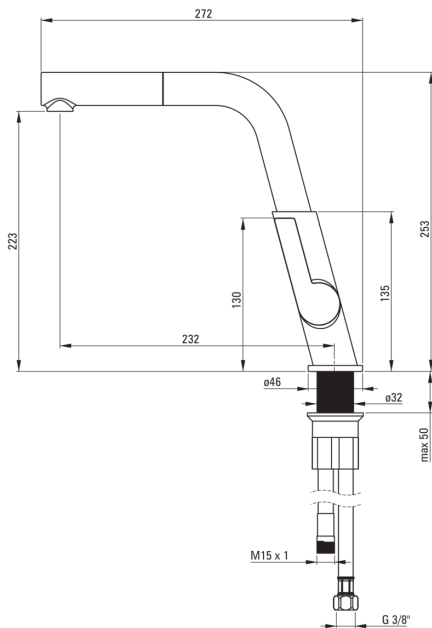

Cikkszám: BQS_B730
EAN: 5908212071403
Szín: szálcsiszolt acél, Nero
Garancia [év]: 7

Csaptelep

Kivitelezés	acél
Anyag	sárgaréz
Csaptelep típusa	egykaros, keverő
Beszereési mód	álló
Átfolyási osztály [l/perc]	Z - 4-9 l/min
Akusztikai osztály [db]	II (20 < x ≤ 30)

Csaptelep betét

Betét mérete	25 mm
--------------	-------

Kifolyócsövek

Kifolyó típusa	kihúzott, forgatható
Csaptelep kifolyócső hatótávolsága [mm]	232

Perlátorok

Perlátor típusa	szilikon
-----------------	----------

Csatlakozó tömlők

Hosszúság [mm]	450
Menet beszereléshez	3/8"
Csatlakozó menet	M8

Csövek

Hosszúság [mm]	1500
Fonat típusa	fonott

Kézizuhanyok

Funkciók száma	1
----------------	---

Kiemelések:

- A csaptelep teste a legkiválóbb minőségű sárgarézből készült
- A csaptelep perlátorral van felszerelve
- A mozgatható perlátor lehetővé teszi a vízáram irányítását
- Csaptelep funkcionális kihúzható kézizuhannyal
- A szerelőhüvely megkönnyíti a csaptelep felszerelését
- 45 cm-es csatlakozó tömlők mellékelve
- Z átfolyási osztály (4-9 l/perc), amely lehetővé teszi a vízfogyasztás csökkentését
- Csak a legjobb alapanyagokból, amelyek minőségét laboratóriumi vizsgálatok igazolták
- A csaptelep visszacsapó szelepekkel van felszerelve, hogy a kevert víz ne folyjon vissza a berendezésbe
- Az ajánlat tartalmaz egy tisztítószert a szerelvényekhez, amely bármilyen színhez használható