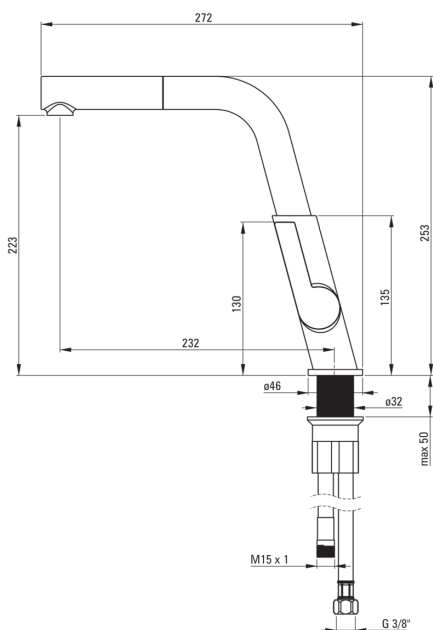

### Mitigeur

Finition	acier
Matériel	cuivre
Type de mitigeur	mono-manche, mixer
Méthode de montage	debout
Classe de débit [l/min]	Z - 4-9 l/min
Groupe acoustique [db]	II (20 < x ≤ 30)

### Cartouche mélangeur

Taille de la cartouche en céramique	25 mm
-------------------------------------	-------

### Becs

Type de bec	extractible, tournant
La distance de bec de robinet [mm]	232

### Flexibles de raccordement

Longueur [mm]	450
Fil d'installation	3/8"
Fil de connexion	M8