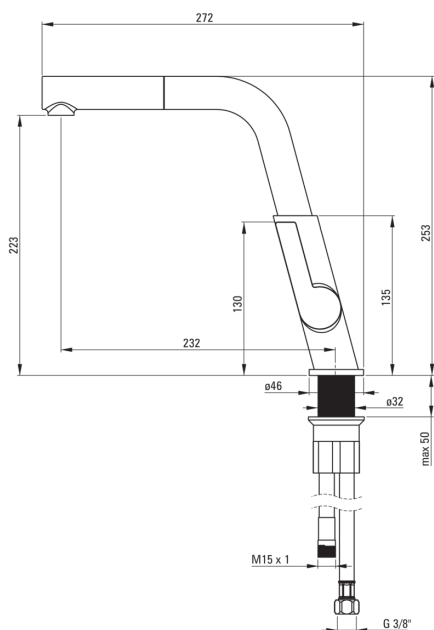

SILIA

Grifo de la cocina

Código de producto: BQS_B730

EAN: 5908212071403

Color: acero pulido, negro

Garantía [años]: 7

Mezclador

Finalizar	acero
Material	latón
Tipo de mezcladora	piloto único, mezclador
Metodo de instalacion	de pie
Clase de flujo [l/min]	Z - 4-9 l/min
Grupo acústico [db]	II (20 <x ≤ 30)

Cartucho mezclador

Tamaño del cartucho de cerámica	25 mm
---------------------------------	-------

Boquiabiertos

Tipo de boquilla	extraer, girar
Rango de boquiabierto de mezclador [mm]	232

Aireador

Tipo aéreo	silicona
------------	----------

Conectando mangueras

Longitud [mm]	450
Hilo de instalación	3/8"
Hilo de conexión	M8

Manguera

Longitud [mm]	1500
Trenza	estruqueado

Duchas de mano

Número de funciones	1
---------------------	---

Características: