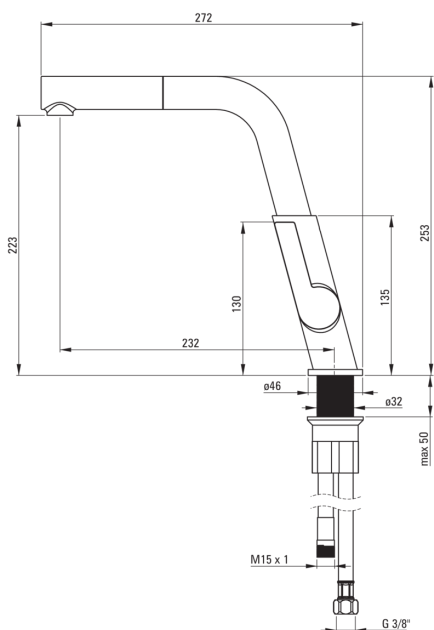

#### Armatur

Ausführung	Stahl
Material	Messing
Art der armatur	Einhebel, Mischer
Methode der montage	stehend
Durchflussklasse [l/min]	Z - 4-9 l/min
Akkustische gruppe	II

#### Kartusche

Größe der kartusche	25 mm
---------------------	-------

#### Anschlusschläuche

Länge	450
Installationsgewinde	3/8"
Anschlussgewinde	M8

#### Schläuche

Länge	1500
Geflechtart	einzel geflochten