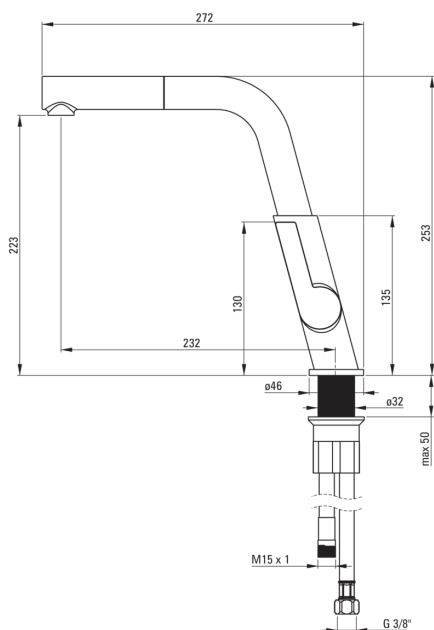

Artikel-Nr.: BQS_B730
EAN: 5908212071403
Farbe: Schwarz, Stahl gebürstet
Garantie [Jahre]: 7

Armatur

Ausführung	Schwarz, Stahl
Material	Messing
Art der armatur	Einhebel, Mischer
Methode der montage	stehend
Durchflussklasse [l/min]	Z - 4-9 l/min
Akkustische gruppe	II

Kartusche

Größe der kartusche	25 mm
---------------------	-------

Ausläufe

Auslaufart	ausziehbarer Auslauf, schwenkbar
Armaturausladung [mm]	232

Aerator

Typ des luftsprudlers	Silikon-
-----------------------	----------

Anschlusschläuche

Länge	450
Installationsgewinde	3/8"
Anschlussgewinde	M8

Schläuche

Länge	1500
Geflechtart	einzel geflochten

Handbrausen

Anzahl der funktionen	1
-----------------------	---

Charakteristische Merkmale: