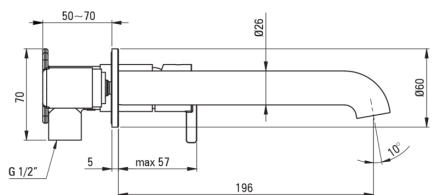

SILIA

Змішувач для раковини, прихованого монтажу

 deante

Код продукту: BQS_A54L

EAN: 5907650858447

Колір: bianco

Гарантія: 7

Змішувач

Оздоблення	bianco
Матеріал	латунь
Тип змішувача	з однією ручкою, змішуючий
Спосіб монтажу	прихований
Клас витрати	Z - 4-9 л/хв
Акустична група	I ($x \leq 20$)

Картридж до змішувача

Розмір керамічного картриджа	25 мм
------------------------------	-------

Носики

Вид носика	нерухомий
Діапазон виливу змішувача [мм]	223
Матеріал	латунь

Аератори

Тип аератора	рухомий, плоский
Розмір аератора	M18

Відмінна риса:

- Шляхетна форма та позачасова простота
- Тільки найкращі матеріали, якість яких ми підтверджуємо дослідженнями в лабораторії
- Силіконовий аератор для легкого видалення вапняних відкладень
- Рухомий аератор дозволяє направляти струмінь води
- Прихований монтаж забезпечує естетику ванної кімнати
- Клас витрати (4-9 л / хв) дозволяє знизити витрату води
- Засіб для очищення санітарної арматури доступний у всіх кольорах