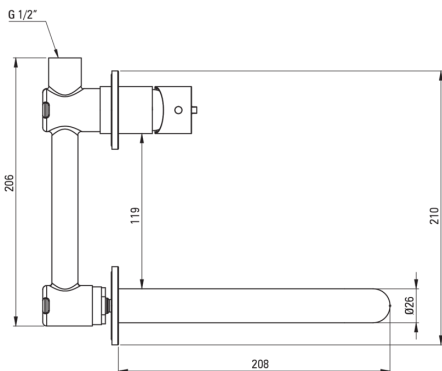

SILIA

Змішувач для раковини, прихованого монтажу

 deante

Код продукту: BQS_A54L

EAN: 5907650858447

Колір: bianco

Гарантія: 7

Змішувач

Оздоблення	bianco
Матеріал	латунь
Тип змішувача	з однією ручкою, змішуючий
Спосіб монтажу	прихований
Клас витрати	Z - 4-9 л/хв
Акустична група	I ($x \leq 20$)

Картридж до змішувача

Розмір керамічного картриджа	25 мм
------------------------------	-------

Носики

Вид носика	нерухомий
Діапазон виливу змішувача [мм]	223
Матеріал	латунь

Аератори

Тип аератора	рухомий, плоский
Розмір аератора	M18

Відмінна риса:

- Шляхетна форма та позачасова простота
- Тільки найкращі матеріали, якість яких ми підтверджуємо дослідженнями в лабораторії
- Силіконовий аератор для легкого видалення вапняних відкладень
- Рухомий аератор дозволяє направляти струмінь води
- Прихований монтаж забезпечує естетику ванної кімнати
- Клас витрати (4-9 л / хв) дозволяє знизити витрату води
- Засіб для очищення санітарної арматури доступний у всіх кольорах