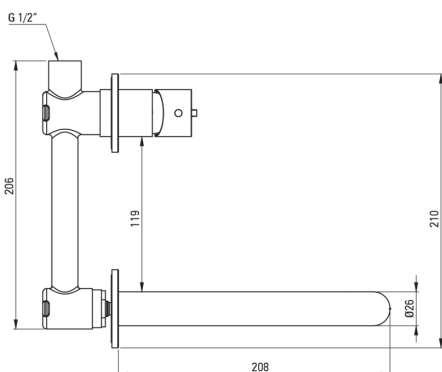

SILIA

Mosdó csaptelep, Falsík alatti

Cikkszám: BQS_A54L
EAN: 5907650858447
Szín: fehér
Garancia [év]: 7

Csaptelep

Kivitelezés	fehér
Anyag	sárgaréz
Csaptelep típusa	egykaros, keverő
Beszerelési mód	falsík alatti
Átfolyási osztály [l/perc]	Z - 4-9 l/min
Akusztikai osztály [db]	I (x ≤ 20)

Csaptelep betét

Betét mérete	25 mm
--------------	-------

Kifolyócsövek

Kifolyó típusa	fix
Csaptelep kifolyócső hatótávolsága [mm]	223
Anyag	sárgaréz

Perlátorok

Perlátor típusa	mozgó, lapos
Perlátor mérete	M18

Kiemelések:

- Nemes forma és időtlen egyszerűség
- Csak a legjobb alapanyagokból, amelyek minőségét laboratóriumi vizsgálatok igazolták
- Szilikon perlátor a vízkő egyszerű eltávolításához
- A mozgatható perlátor lehetővé teszi a vízáram irányítását
- Falsík alatti beépítés az esztétikum megőrzése érdekében a fürdőszobában
- Z átfolyási osztály (4-9 l/perc), amely lehetővé teszi a vízfogyasztás csökkentését
- Az ajánlat tartalmaz egy tisztítószert a szerelvényekhez, amely bármilyen színhez használható