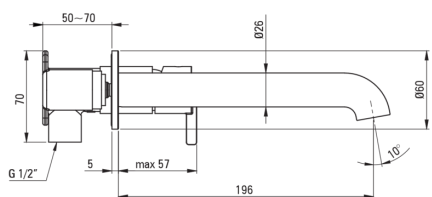

SILIA

Mosdó csaptelep, Falsík alatti

Cikkszám: BQS_A54L
EAN: 5907650858447
Szín: fehér
Garancia [év]: 7

Csaptelep

Kivitelezés	fehér
Anyag	sárgaréz
Csaptelep típusa	egykaros, keverő
Beszerelési mód	falsík alatti
Átfolyási osztály [l/perc]	Z - 4-9 l/min
Akusztikai osztály [db]	I (x ≤ 20)

Csaptelep betét

Betét mérete	25 mm
--------------	-------

Kifolyócsövek

Kifolyó típusa	fix
Csaptelep kifolyócső hatótávolsága [mm]	223
Anyag	sárgaréz

Perlátorok

Perlátor típusa	mozgó, lapos
Perlátor mérete	M18