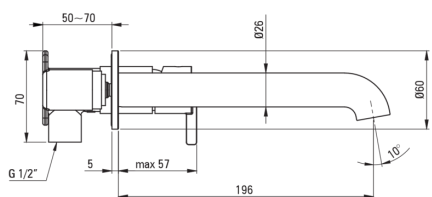

SILIA

Toque de lavabo, oculto

Código de producto: BQS_A54L

EAN: 5907650858447

Color: blanco

Garantía [años]: 7

Mezclador

Finalizar	blanco
Material	latón
Tipo de mezcladora	piloto único, mezclador
Metodo de instalacion	ocultado
Clase de flujo [l/min]	Z - 4-9 l/min
Grupo acústico [db]	I (x ≤ 20)

Cartucho mezclador

Tamaño del cartucho de cerámica	25 mm
---------------------------------	-------

Boquiabiertos

Tipo de boquilla	aún
Rango de boquiabierto de mezclador [mm]	223
Material	latón

Aireador

Tipo aéreo	girar, departamento
Tamaño del aireador	M18