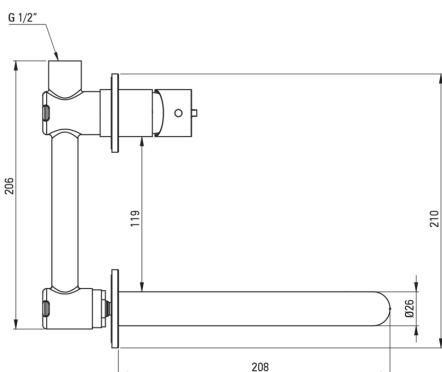

SILIA

Toque de lavabo, oculto

Código de producto: BQS_A54L

EAN: 5907650858447

Color: blanco

Garantía [años]: 7

Mezclador

Finalizar	blanco
Material	latón
Tipo de mezcladora	piloto único, mezclador
Metodo de instalacion	ocultado
Clase de flujo [l/min]	Z - 4-9 l/min
Grupo acústico [db]	I (x ≤ 20)

Cartucho mezclador

Tamaño del cartucho de cerámica	25 mm
---------------------------------	-------

Boquiabiertos

Tipo de boquilla	aún
Rango de boquiabierto de mezclador [mm]	223
Material	latón

Aireador

Tipo aéreo	girar, departamento
Tamaño del aireador	M18