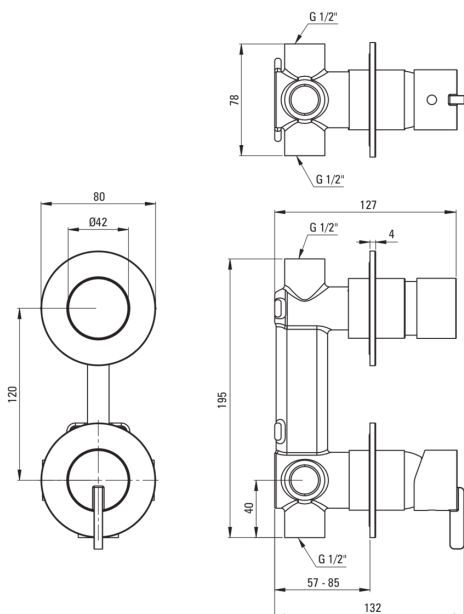

SILIA

Змішувач для душу, прихованого монтажу

 deante

Код продукту: BQS_A44P

EAN: 5907650858423

Колір: bianco

Гарантія: 7

Змішувач

Оздоблення

bianco

Матеріал

латунь

Тип змішувача

з однією ручкою,
змішуючий

Спосіб монтажу

прихований

Акустична група

I ($x \leq 20$)

Картридж до змішувача

Розмір керамічного картриджа

35 мм

Перемикач функції

Тип перемикача

механічний типу клік