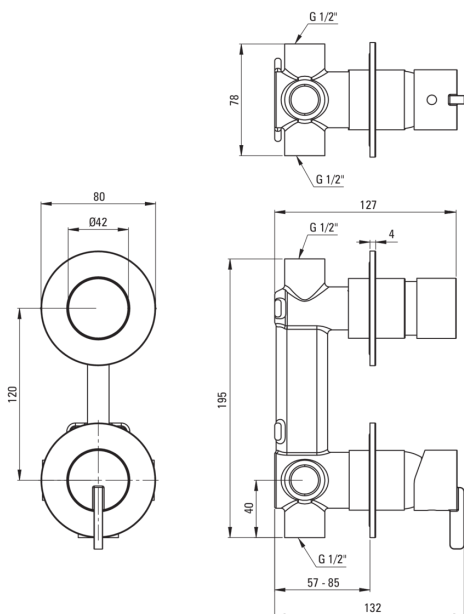

SILIA

Tuš armatura, podometen

 deante

koda izdelka: BQS_A44P

EAN: 5907650858423

Barva: bel

Garancija [leta]: 7

Armatura vključena

Finiš	bel
Material	medenina
Tip armature	z eno ročico, armatura
Metoda montaže	podometen
Zvočni razred [db]	I ($x \leq 20$)

Mešalna kartuša

Velikost keramične kartuše	35 mm
----------------------------	-------