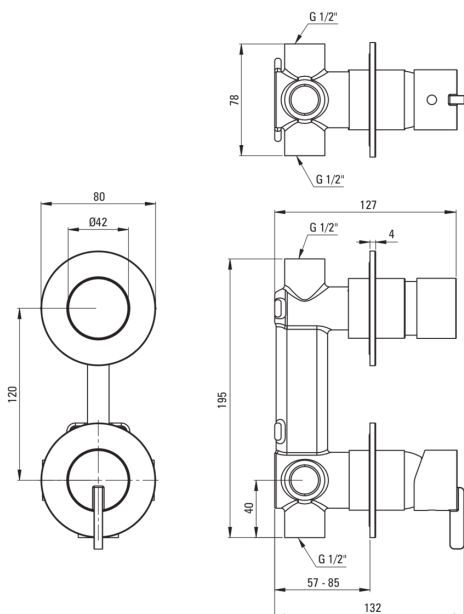

SILIA

Смеситель для душа, скрытого монтажа

 deante

Код товара: BQS_A44P

EAN: 5907650858423

Цвет: bianco

Гарантия [лет]: 7

Смесители

Отделка	bianco
Материал	латунь
Вид смесителя	однорычажный, смешивающий
Способ монтажа	скрытого монтажа
Акустическая группа [дБ]	I ($x \leq 20$)

Картридж к смесителю

Размер картриджа	35 мм
------------------	-------

Переключатель функции

Тип переключателя	механический типа click
-------------------	-------------------------

Отличительные черты:

- Благородные формы и вечная простота
- Только лучшие материалы, качество которых подтверждено лабораторными испытаниями
- Корпус смесителя изготовлен из латуни высочайшего качества
- Керамический механический переключатель функций типа Click
- Скрытый монтаж обеспечивает эстетику ванной комнаты
- Предложение включает чистящее средство для арматуры всех цветов