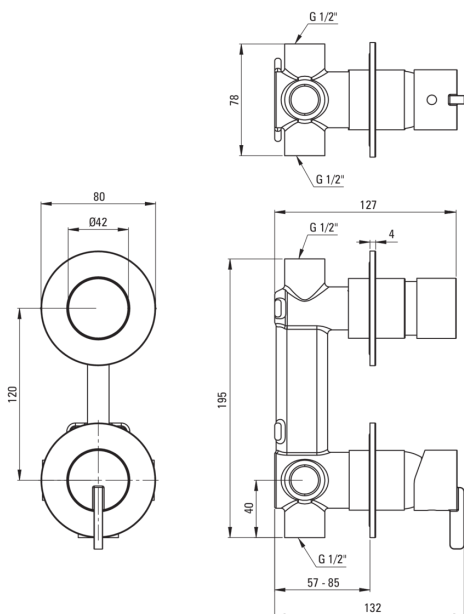

SILIA

Baterie pentru duș, îngropat

Codul produsului: BQS_A44P

EAN: 5907650858423

Culoarea: bianco

Garanție [ani]: 7

Baterie

Finisaj	bianco
Material	alamă
Tipul bateriei	un mâner, baterie
Metoda de instalare	îngropat
Grupa acustică [db]	I ($x \leq 20$)

Baterie cartuș

Dimensiunea cartușului ceramic	35 mm
--------------------------------	-------

Comutator funcții

Tipul comutatorului	mecanic cu activare prin apăsare
---------------------	----------------------------------