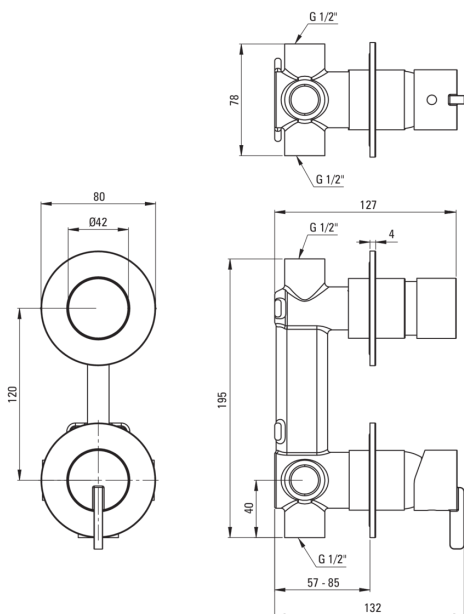

SILIA

Mitigeur de douche, encastré

Code produit: BQS_A44P

EAN: 5907650858423

Couleur: bianco

Garantie [années]: 7

Mitigeur

Finition	bianco
Matériel	cuivre
Type de mitigeur	mono-manche, mixer
Méthode de montage	encastré
Groupe acoustique [db]	1 (x ≤ 20)

Cartouche mélangeur

Taille de la cartouche en céramique	35 mm
-------------------------------------	-------

Commutateur de fonction

Type de commutateur	type de clic mécanique
---------------------	------------------------