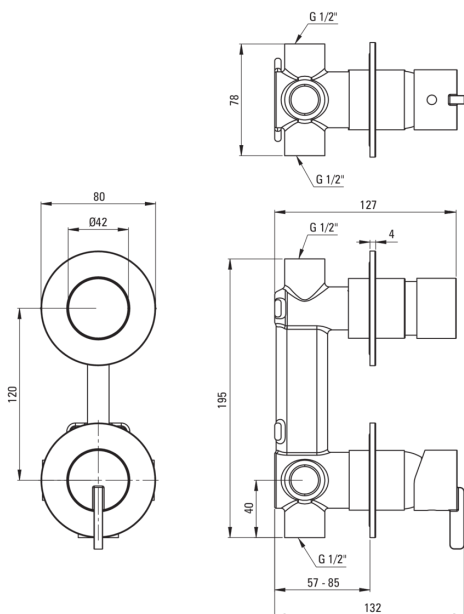

## Mezclador de la ducha, ocultado

Código de producto: BQS\_A44P

EAN: 5907650858423

Color: blanco

Garantía [años]: 7

### Cartucho mezclador

Tamaño del cartucho de cerámica	35 mm
---------------------------------	-------