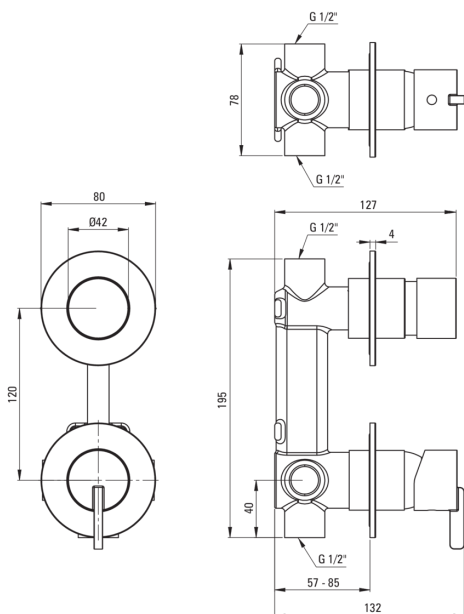

SILIA

Duscharmatur, Unterputzmontage

Artikel-Nr.: BQS_A44P

EAN: 5907650858423

Farbe: bianco

Garantie [Jahre]: 7

Armatur

Ausführung	bianco
Material	Messing
Art der armatur	Einhebel, Mischer
Methode der montage	Unterputz-
Akkustische gruppe	I (x ≤ 20)

Kartusche

Größe der kartusche	35 mm
---------------------	-------

Funktionen-umschalter

Typ des umschalters	mechanisch des Typs click
---------------------	---------------------------

Charakteristische Merkmale: