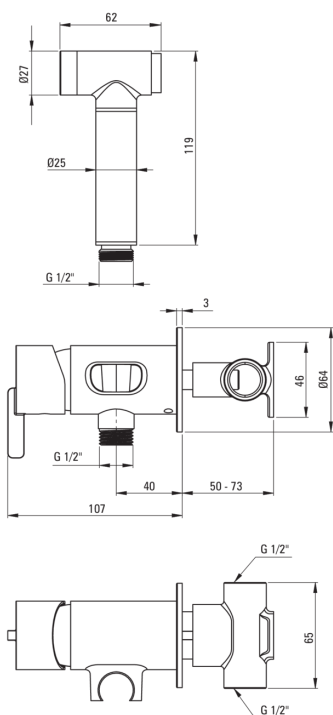

## Змішувач для біде, прихованого монтажу

Код продукту: BQS\_A34M

EAN: 5907650858386

Колір: bianco

Гарантія: 7

### Картридж до змішувача

Розмір керамічного картриджа	35 мм
------------------------------	-------

### Шланги

Довжина [мм]	1200
Anti_twist	1