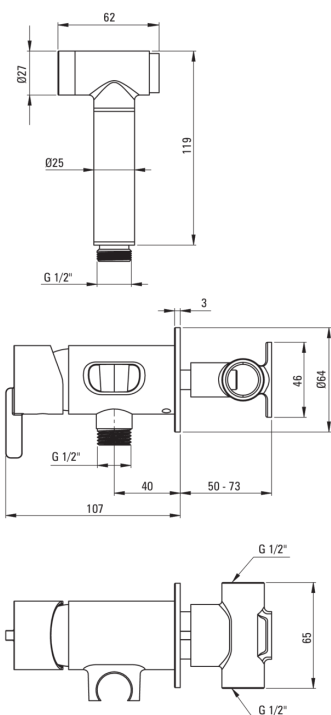

SILIA

Змішувач для біде, прихованого монтажу

Код продукту: BQS_A34M

EAN: 5907650858386

Колір: bianco

Гарантія: 7

Змішувач

Оздоблення	bianco
Матеріал	латунь
Тип змішувача	з однією ручкою, змішуючий
Спосіб монтажу	прихований
Клас витрати	Z - 4-9 л/хв
Акустична група	II (20 < x ≤ 30)
Зворотні клапани	Так

Картридж до змішувача

Розмір керамічного картриджа	35 мм
------------------------------	-------

Шланги

Довжина [мм]	1200
Anti_twist	1

Лійки

Кількість функцій	1
Кнопка start-stop	Так

Відмінна риса:

- Шляхетна форма та позачасова простота
- Тільки найкращі матеріали, якість яких ми підтверджуємо дослідженнями в лабораторії
- Корпус змішувача виготовлений з високоякісної латуні
- Клас витрати (4-9 л / хв) дозволяє знизити витрату води
- Прихований монтаж забезпечує естетику ванної кімнати
- Міцні кінці шланга з латуні
- Система Anti-twist для запобігання скручування шланга
- Змішувач оснащений зворотними клапанами, щоб змішана вода не поверталася в інсталяцію
- Засіб для очищення санітарної арматури доступний у всіх кольорах