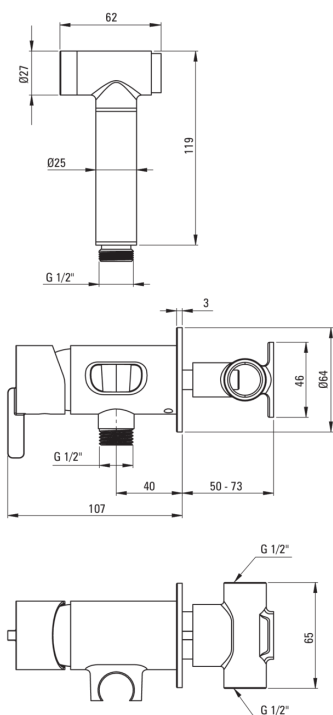

## Armatura za bide, podometen

 deante

koda izdelka: BQS\_A34M

EAN: 5907650858386

Barva: bel

Garancija [leta]: 7

### Mešalna kartuša

Velikost keramične kartuše	35 mm
----------------------------	-------

### Cevi

Dolžina [mm]	1200
Anti-twist	1