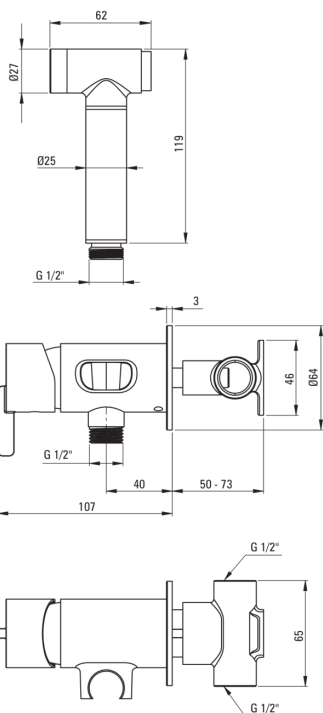

SILIA

Смеситель для биде, скрытого монтажа

 deante

Код товара: BQS_A34M

EAN: 5907650858386

Цвет: bianco

Гарантия [лет]: 7

Смесители

Отделка	bianco
Материал	латунь
Вид смесителя	однорычажный, смешивающий
Способ монтажа	скрытого монтажа
Класс расхода [л/мин]	Z - 4-9 л/мин
Акустическая группа [дБ]	II (20 < x ≤ 30)
Обратные клапаны	Да

Картридж к смесителю

Размер картриджа	35 мм
------------------	-------

Шланги

Длина [мм]	1200
Anti_twist	1

Лейки

Количество функций	1
Старт стоп	Да

Отличительные черты:

- Благородные формы и вечная простота
- Только лучшие материалы, качество которых подтверждено лабораторными испытаниями
- Корпус смесителя изготовлен из латуни высочайшего качества
- Класс расхода Z (4-9 л/мин) позволяет снизить употребление воды
- Скрытый монтаж обеспечивает эстетику ванной комнаты
- Прочные наконечники шлангов из латуни
- Система Anti-Twist, предотвращающая скручивание шланга
- Смеситель в составе с обратными клапанами, благодаря им смешанная вода не стекает обратно в установку
- Предложение включает чистящее средство для арматуры всех цветов