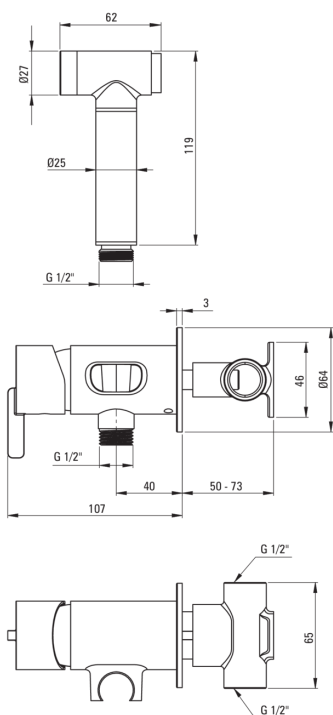

SILIA

Baterie pentru bideu, îngropat

Codul produsului: BQS_A34M

EAN: 5907650858386

Culoarea: bianco

Garanție [ani]: 7

Baterie

| | |
|------------------------|-------------------|
| Finisaj | bianco |
| Material | alamă |
| Tipul bateriei | un mâner, baterie |
| Metoda de instalare | îngropat |
| Clasa de debit [l/min] | Z - 4-9 l/min |
| Grupa acustică [db] | II (20 < x ≤ 30) |
| Supape de reținere | Da |

Baterie cartuș

| | |
|--------------------------------|-------|
| Dimensiunea cartușului ceramic | 35 mm |
|--------------------------------|-------|

Furtunuri

| | |
|---------------|------|
| Lungimea [mm] | 1200 |
| Anti-twist | 1 |

Dușuri de mână

| | |
|------------------|----|
| Număr de funcții | 1 |
| Start_stop | Da |

Caracteristici:

- Doar cele mai bune materiale, a căror calitate a fost certificată prin teste de laborator
- Corpul bateriei este fabricat din alamă de cea mai bună calitate.
- Clasa de debit Z (4-9 l/min) permite reducerea consumului de apă.
- Instalarea încastrată la nivel îi oferă băii un aspect estetic.
- Capetele furtunurilor făcute din alamă rezistentă
- Sistem Anti-twist care împiedică răsucirea furtunului
- Baterie este dotată cu supape antiretur pentru a nu permite curgerea apei înapoi în instalație.
- Oferta include și agenți de curățare pentru toate tipurile de finisaje