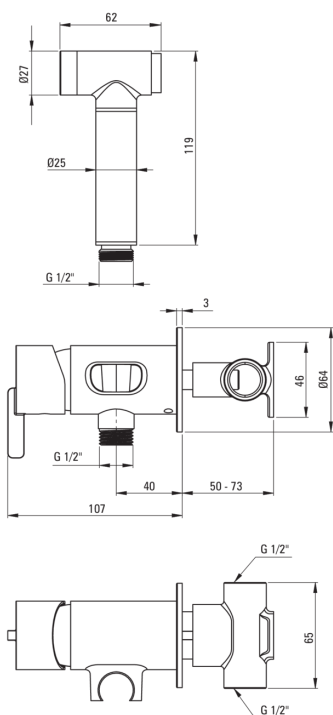

SILIA

Miscealtore Bidet, a scomparsa

Codice prodotto: BQS_A34M

EAN: 5907650858386

Colore: bianco

Garanzia [anni]: 7

Miscelatore

Finitura	bianco
Materiale	in ottone
Tipo di miscelatore	maniglia singola, miscelatore
Metodo di installazione	a scomparsa
Classe di flusso [l/min]	Z - 4-9 l/min
Gruppo acustico [db]	II (20 < x ≤ 30)
Valvole di non ritorno	Sì

Cartuccia per miscelatore

Dimensioni della cartuccia in ceramica 35 mm

Tubi flessibili

Lunghezza [mm]	1200
Antitorsione	1

Docce a mano

Numero di funzioni	1
Start_stop	Sì

Caratteristiche:

- Solo i migliori materiali, la cui qualità è stata confermata da test di laboratorio
- Il corpo del miscelatore è realizzato in ottone di altissima qualità
- Classe di portata Z (4-9 l/min) che consente di ridurre il consumo d'acqua
- L'installazione a incasso garantisce l'estetica del bagno
- Estremità del tubo flessibile in ottone resistente
- Sistema anti-torsione, che impedisce al tubo di attorcigliarsi
- Il miscelatore è dotato di valvole di non ritorno in modo che l'acqua miscelata non rifluisca nell'impianto.