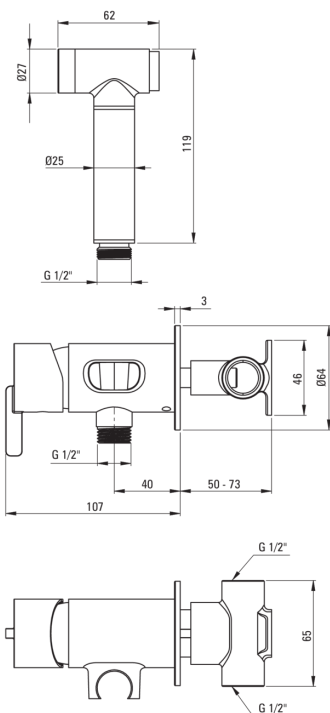

Cikkszám: BQS_A34M
EAN: 5907650858386
Szín: fehér
Garancia [év]: 7

Csaptelep

Kivitelezés	fehér
Anyag	sárgaréz
Csaptelep típusa	egykaros, keverő
Beszereési mód	falsík alatti
Átfolyási osztály [l/perc]	Z - 4-9 l/min
Akustikai osztály [db]	II ($20 < x \leq 30$)
Visszacsapó szelepek	Igen

Csaptelep betét

Betét mérete	35 mm
--------------	-------

Csővek

Hosszúság [mm]	1200
Anti calc/vízkömegelőzés	1

Kézizuhanyok

Funkciók száma	1
Start-stop	Igen

Kiemelések:

- Nemes forma és időtlen egyszerűség
- Csak a legjobb alapanyagokból, amelyek minőségét laboratóriumi vizsgálatok igazolták
- A csaptelep teste a legkiválóbb minőségű sárgarézből készült
- Z átfolyási osztály (4-9 l/perc), amely lehetővé teszi a vízfogyasztás csökkentését
- Falsík alatti beépítés az esztétikum megőrzése érdekében a fürdőszobában
- Strapabíró csővégek sárgarézből
- Elcsavarodásgátló rendszer, amely megakadályozza a tömlő megcsavarodását
- A csaptelep visszacsapó szelepekkel van felszerelve, hogy a kevert víz ne folyjon vissza a berendezésbe
- Az ajánlat tartalmaz egy tisztítószert a szerelvényekhez, amely bármilyen színhez használható