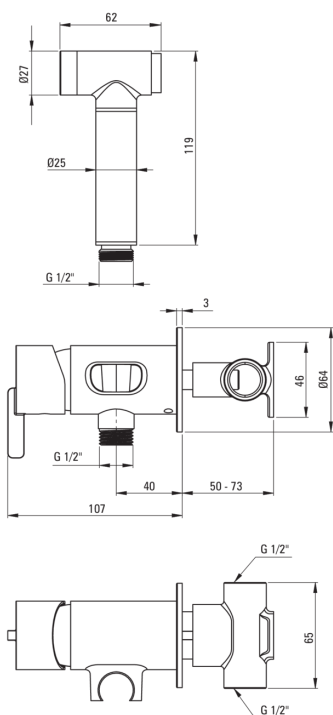

SILIA

Robinet de bidet, encastré

Code produit: BQS_A34M

EAN: 5907650858386

Couleur: bianco

Garantie [années]: 7

Mitigeur

Finition	bianco
Matériel	cuivre
Type de mitigeur	mono-manche, mixer
Méthode de montage	encastré
Classe de débit [l/min]	Z - 4-9 l/min
Groupe acoustique [db]	II (20 < x ≤ 30)
Clapets anti-retour	Oui

Cartouche mélangeur

Taille de la cartouche en céramique	35 mm
-------------------------------------	-------

Flexibles

Longueur [mm]	1200
Anti-torsion	1

Douchettes à main

Nombre de fonctions	1
Start_stop	Oui

Caractéristiques:

- Forme noble et simplicité intemporelle
- Seuls les meilleurs matériaux, dont la qualité a été confirmée par des tests en laboratoire
- Le corps du mitigeur est en cuivre de la plus haute qualité
- Classe de débit Z (4-9 l/min) permettant une réduction de la consommation d'eau
- L'installation encastrée assure l'esthétique de la salle de bain
- Embouts de tuyau durables en laiton
- Système anti-torsion, empêchant le tuyau de se tordre
- Le mitigeur est équipé de clapets anti-retour afin que l'eau mitigée ne reflue pas dans l'installation
- L'offre comprend un produit de nettoyage pour les luminaires de toutes les couleurs