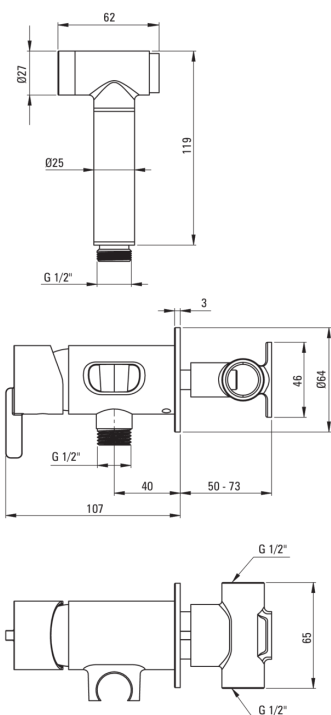

Código de producto: BQS_A34M

EAN: 5907650858386

Color: blanco

Garantía [años]: 7

Mezclador

Finalizar	blanco
Material	latón
Tipo de mezcladora	piloto único, mezclador
Metodo de instalacion	ocultado
Clase de flujo [l/min]	Z - 4-9 l/min
Grupo acústico [db]	II (20 <x ≤ 30)
Revisar válvulas	Sí

Cartucho mezclador

Tamaño del cartucho de cerámica	35 mm
---------------------------------	-------

Manguera

Longitud [mm]	1200
Anti-twist	1

Duchas de mano

Número de funciones	1
Start_stop	Sí

Características:

- Forma noble y simplicidad atemporal
- Solo los mejores materiales cuya calidad es confirmada por la investigación en el laboratorio
- Cuerpo de batería hecho de latón de la más alta calidad
- La clase de flujo con (4-9 l/min) le permite reducir el consumo de agua
- El ensamblaje oculto asegura la estética del baño
- Consejos de manguera duraderos hechos de latón
- Sistema anti-Twist que evita la torcedura de la serpiente
- Batería equipada con válvulas de retención, gracias a las cuales el agua mixta no vuelve a la instalación