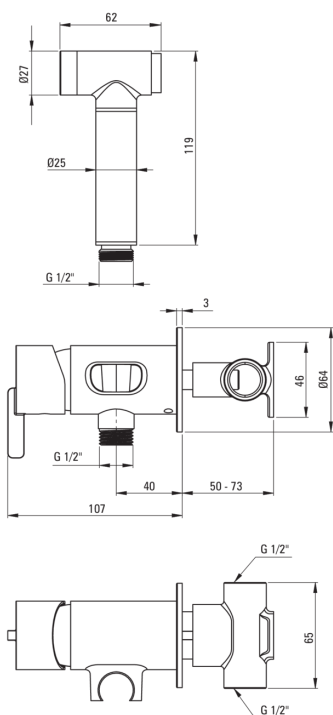

Código de producto: BQS_A34M

EAN: 5907650858386

Color: blanco

Garantía [años]: 7

Mezclador

Finalizar	blanco
Material	latón
Tipo de mezcladora	piloto único, mezclador
Metodo de instalacion	ocultado
Clase de flujo [l/min]	Z - 4-9 l/min
Grupo acústico [db]	II (20 <x ≤ 30)
Revisar válvulas	Sí

Cartucho mezclador

Tamaño del cartucho de cerámica	35 mm
---------------------------------	-------

Manguera

Longitud [mm]	1200
Anti-twist	1

Duchas de mano

Número de funciones	1
Start_stop	Sí

Características:

- Forma noble y simplicidad atemporal
- Solo los mejores materiales cuya calidad es confirmada por la investigación en el laboratorio
- Cuerpo de batería hecho de latón de la más alta calidad
- La clase de flujo con (4-9 l/min) le permite reducir el consumo de agua
- El ensamblaje oculto asegura la estética del baño
- Consejos de manguera duraderos hechos de latón
- Sistema anti-Twist que evita la torcedura de la serpiente
- Batería equipada con válvulas de retención, gracias a las cuales el agua mixta no vuelve a la instalación