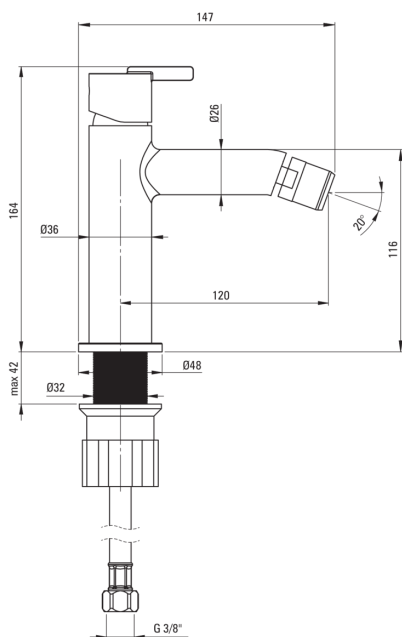

SILIA

Baterie pentru bideu

Codul produsului: BQS_A30M

EAN: 5907650858362

Culoarea: bianco

Garanție [ani]: 7

Baterie

Finisaj	bianco
Material	alamă
Tipul bateriei	un mâner, baterie
Metoda de instalare	de sine stătător
Clasa de debit [l/min]	Z - 4-9 l/min
Grupa acustică [db]	I (x ≤ 20)

Baterie cartuş

Dimensiunea cartuşului ceramic	25 mm
--------------------------------	-------

Pipe

Tipul pipei	fix
Raza de acțiune a pipei bateriei [mm]	120
Material	alamă

Aeratoare

Tipul aeratorului	silicon
Dimensiunea aeratorului	M22

Furtunuri de racordare

Lungimea [mm]	450
Filet de instalare	3/8"
Filet de conexiune	M10

Caracteristici:

- Furtunuri de racordare de 45 cm incluse
- Corpul bateriei este fabricat din alamă de cea mai bună calitate.
- Bateria este dotată cu aerator.
- Doar cele mai bune materiale, a căror calitate a fost certificată prin teste de laborator
- Clasa de debit Z (4-9 l/min) permite reducerea consumului de apă.
- Manșonul de instalare ușurează instalarea bateriei.
- Oferta include și agenți de curățare pentru toate tipurile de finisaje