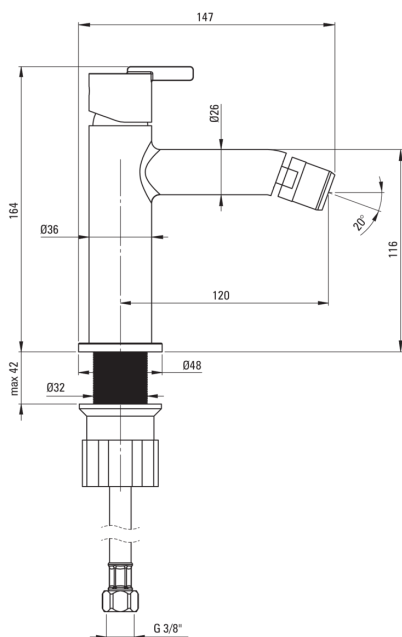

SILIA

Miscealtore Bidet

Codice prodotto: BQS_A30M

EAN: 5907650858362

Colore: bianco

Garanzia [anni]: 7

Miscelatore

Finitura	bianco
Materiale	in ottone
Tipo di miscelatore	maniglia singola, miscelatore
Metodo di installazione	in piedi
Classe di flusso [l/min]	Z - 4-9 l/min
Gruppo acustico [db]	I (x ≤ 20)

Cartuccia per miscelatore

Dimensioni della cartuccia in ceramica 25 mm

Beccucci

Tipo a beccuccio	fermo
Gamma delle bocchette di miscelazione [mm]	120
Materiale	in ottone

Aeratori

Tipo di aeratore	silicone
Dimensioni dell'aeratore	M22

Tubi di collegamento

Lunghezza [mm]	450
Filetto di installazione	3/8"
Filetto di connessione	M10

Caratteristiche:

- Tubi di collegamento da 45 cm inclusi
- Il corpo del miscelatore è realizzato in ottone di altissima qualità
- Il miscelatore è dotato di un aeratore di flusso
- Solo i migliori materiali, la cui qualità è stata confermata da test di laboratorio
- Classe di portata Z (4-9 l/min) che consente di ridurre il consumo d'acqua
- Il manicotto di montaggio facilita l'installazione del miscelatore