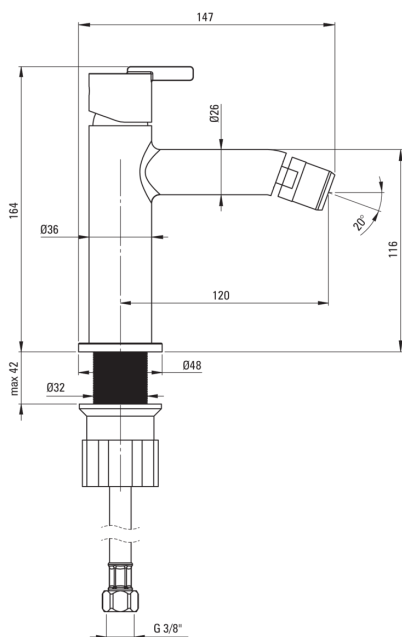

SILIA

Bidé csaptelep

Cikkszám: BQS_A30M
EAN: 5907650858362
Szín: fehér
Garancia [év]: 7

Csaptelep

Kivitelezés	fehér
Anyag	sárgaréz
Csaptelep típusa	egykaros, keverő
Beszerelési mód	álló
Átfolyási osztály [l/perc]	Z - 4-9 l/min
Akusztikai osztály [db]	I (x ≤ 20)

Csaptelep betét

Betét mérete	25 mm
--------------	-------

Kifolyócsövek

Kifolyó típusa	fix
Csaptelep kifolyócső hatótávolsága [mm]	120
Anyag	sárgaréz

Perlátorok

Perlátor típusa	szilikon
Perlátor mérete	M22

Csatlakozó tömlők

Hosszúság [mm]	450
Menet beszereléshez	3/8"
Csatlakozó menet	M10

Kiemelések:

- Nemes forma és időtlen egyszerűség
- 45 cm-es csatlakozó tömlők mellékelve
- A csaptelep teste a legkiválóbb minőségű sárgarézből készült
- A csaptelep perlátorral van felszerelve
- Csak a legjobb alapanyagokból, amelyek minőségét laboratóriumi vizsgálatok igazolták
- Z átfolyási osztály (4-9 l/perc), amely lehetővé teszi a vízfogyasztás csökkentését
- A szerelőhüvely megkönnyíti a csaptelep felszerelését
- Az ajánlat tartalmaz egy tisztítószert a szerelvényekhez, amely bármilyen színhez használható