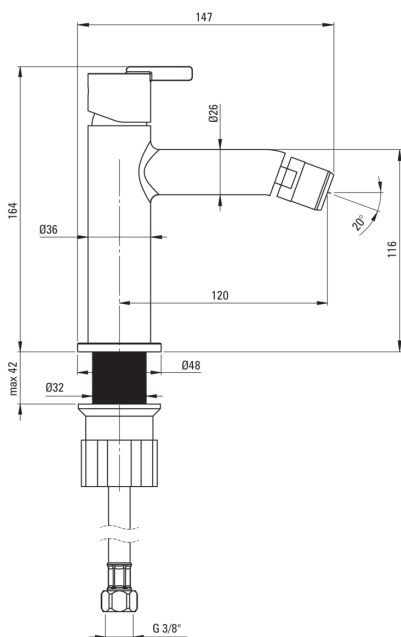

Código de producto: BQS_A30M

EAN: 5907650858362

Color: blanco

Garantía [años]: 7

Mezclador

Finalizar	blanco
Material	latón
Tipo de mezcladora	piloto único, mezclador
Metodo de instalacion	de pie
Clase de flujo [l/min]	Z - 4-9 l/min
Grupo acústico [db]	I (x ≤ 20)

Cartucho mezclador

Tamaño del cartucho de cerámica	25 mm
---------------------------------	-------

Boquiabiertos

Tipo de boquilla	aún
Rango de boquiabierto de mezclador [mm]	120
Material	latón

Aireador

Tipo aéreo	silicona
Tamaño del aireador	M22

Conectando mangueras

Longitud [mm]	450
Hilo de instalación	3/8"
Hilo de conexión	M10

Características:

- Forma noble y simplicidad atemporal
- Mangueras de conexión incluidas
- Cuerpo de batería hecho de latón de la más alta calidad
- Batería equipada con una aireación del aireador de la corriente
- Solo los mejores materiales cuya calidad es confirmada por la investigación en el laboratorio
- La clase de flujo con (4-9 l/min) le permite reducir el consumo de agua
- La manga de montaje facilita la instalación de la batería