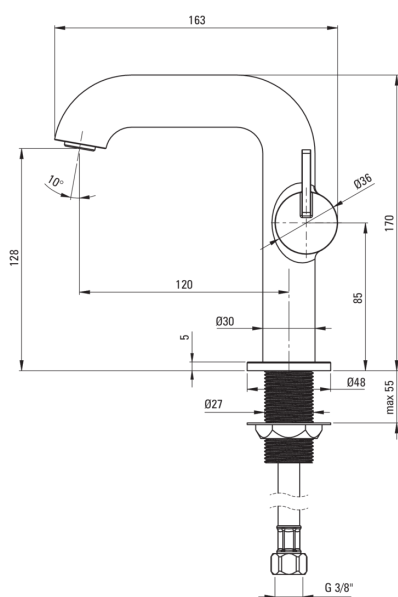

SILIA

Змішувач для раковини

Код продукту: BQS_A24M

EAN: 5907650858355

Колір: bianco

Гарантія: 7

Змішувач

Оздоблення	bianco
Матеріал	латунь
Тип змішувача	з однією ручкою, змішуючий
Спосіб монтажу	стоячий
Клас витрати	Z - 4-9 л/хв
Акустична група	I ($x \leq 20$)

Картридж до змішувача

Розмір керамічного картриджа	25 мм
------------------------------	-------

Носики

Вид носика	нерухомий
Діапазон виливу змішувача [мм]	120
Матеріал	латунь

З'єднувальні шланги

Довжина [мм]	450
Винт до інсталяції	3/8"
Винт кронштейна	M10