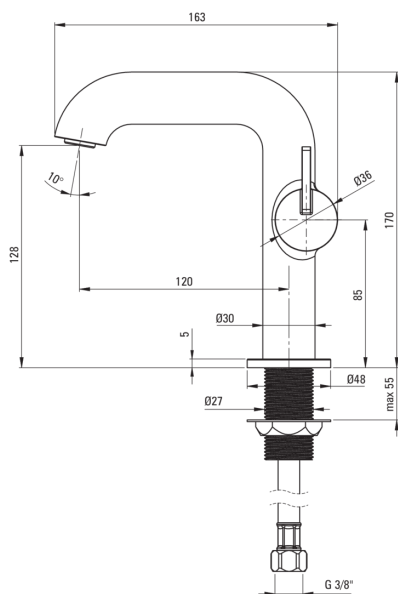

SILIA

Armatura za umivalnik

koda izdelka: BQS_A24M

EAN: 5907650858355

Barva: bel

Garancija [leta]: 7

Armatura vključena

Finiš	bel
Material	medenina
Tip armature	z eno ročico, armatura
Metoda montaže	stoječ
Razred pretoka [l/min]	Z - 4-9 l/min
Zvočni razred [db]	I (x ≤ 20)

Mešalna kartuša

Velikost keramične kartuše	25 mm
----------------------------	-------

Izlivi

Tip izliva	fiksno
Dolžina izliva [mm]	120
Material	medenina

Povezovalne cevi

Dolžina [mm]	450
Montažni navoj	3/8"
Navoj priključka 1/2"	M10

karakteristike:

- Plemenita oblika in brezčasna preprostost
- Priložene priključne cevi
- Telo armature je izdelano iz najkakovostnejše medenine
- Armatura je opremljena s perlatorjem za vodni curek
- Samo najboljši materiali, katerih kakovost je potrjena z laboratorijskimi testi
- Razred pretoka Z (4-9 l/min) omogoča zmanjšanje porabe vode
- Montažni tulec olajša namestitev armature
- Premični perlator omogoča usmerjanje toka vode
- Ročica ob strani omogoča enostavno vzdrževanje čistoče armature
- Ponudba vsebuje čistilno sredstvo za armature vseh barv