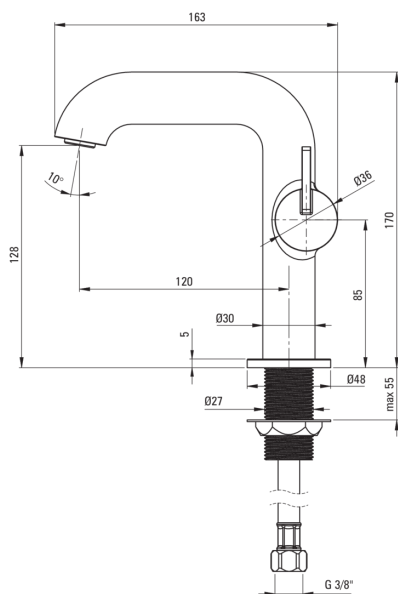

SILIA

Смеситель для раковины

Код товара: BQS_A24M

EAN: 5907650858355

Цвет: bianco

Гарантия [лет]: 7

Смесители

Отделка	bianco
Материал	латунь
Вид смесителя	однорычажный, смешивающий
Способ монтажа	стоящий
Класс расхода [л/мин]	Z - 4-9 л/мин
Акустическая группа [дБ]	I ($x \leq 20$)

Картридж к смесителю

Размер картриджа	25 мм
------------------	-------

Изливы

Вид излива	стандартный
Длина излива [мм]	120
Материал	латунь

Соединительные шланги

Длина [мм]	450
Винт к инсталляции	3/8"
Винт кронштейна	M10

Отличительные черты:

- Благородные формы и вечная простота
- Соединительные шланги 45 см в комплекте
- Корпус смесителя изготовлен из латуни высочайшего качества
- Смеситель оборудован струйным аэратором
- Только лучшие материалы, качество которых подтверждено лабораторными испытаниями
- Класс расхода Z (4-9 л/мин) позволяет снизить употребление воды
- Монтажная втулка облегчает установку смесителя
- Мобильный аэратор позволяет направлять струю воды
- Благодаря рычагу который сбоку облегчено поддержание чистоты носика
- Предложение включает чистящее средство для арматуры всех цветов