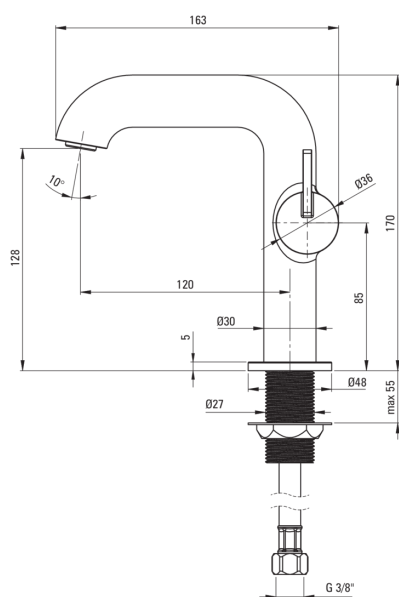

SILIA

Baterie pentru chiuvetă

Codul produsului: BQS_A24M

EAN: 5907650858355

Culoarea: bianco

Garanție [ani]: 7

Baterie

Finisaj	bianco
Material	alamă
Tipul bateriei	un mâner, baterie
Metoda de instalare	de sine stătător
Clasa de debit [l/min]	Z - 4-9 l/min
Grupa acustică [db]	I (x ≤ 20)

Baterie cartuș

Dimensiunea cartușului ceramic	25 mm
--------------------------------	-------

Pipe

Tipul pipei	fix
Raza de acțiune a pipei bateriei [mm]	120
Material	alamă

Furtunuri de racordare

Lungimea [mm]	450
Filet de instalare	3/8"
Filet de conexiune	M10

Caracteristici:

- Furtunuri de racordare de 45 cm incluse
- Corpul bateriei este fabricat din alamă de cea mai bună calitate.
- Baterie este dotată cu aerator.
- Doar cele mai bune materiale, a căror calitate a fost certificată prin teste de laborator
- Clasa de debit Z (4-9 l/min) permite reducerea consumului de apă.
- Manșonul de instalare ușurează instalarea bateriei.
- Aeratorul mobil permite direcționarea jetului de apă.
- Mânerul lateral face mai ușoară menținerea pipei curate.
- Oferta include și agenți de curățare pentru toate tipurile de finisaje