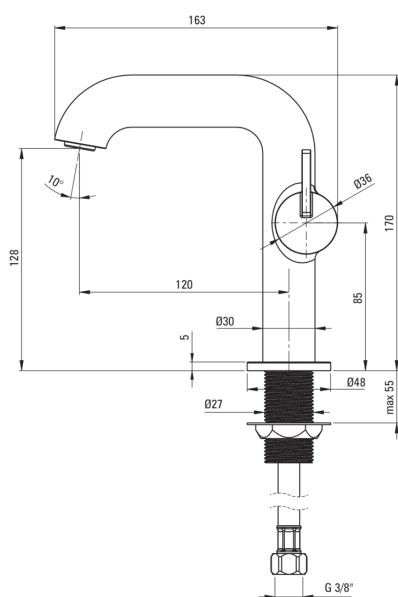

SILIA

Bateria umywalkowa

Cena Netto: **584,55 zł**
Cena Brutto: **719,00 zł**

Kod produktu: BQS_A24M

EAN: 5907650858355

Kolor: bianco

Gwarancja [lata]: 7

Bateria

Wykończenie	bianco
Materiał	mosiądz
Rodzaj baterii	jednouchwytowa, mieszaczowa
Sposób montażu	stojący
Klasa przepływu [l/min]	Z - 4-9 l/min
Grupa akustyczna [db]	I (x ≤ 20)

Głowica do baterii

Rozmiar głowicy ceramicznej	25 mm

Wylewka

Rodzaj wylewki	stała
Zasięg wylewki baterijnej [mm]	120
Materiał	mosiądz

Wężyk przyłączeniowy

Długość [mm]	450
Gwint od instalacji	3/8"
Gwint przyłącza	M10

Wyróżniki:

- Szlachetna forma i ponadczasowa prostota
- Wężyki przyłączeniowe w komplecie
- Korpus baterii wykonany z najwyższej jakości mosiądzu
- Innowacyjna i łatwa w utrzymaniu powłoka - bianco
- Bateria wyposażona w aerator napowietrzający strumień
- Tylko najlepsze materiały, których jakość potwierdzamy badaniami w laboratorium
- Klasa przepływu Z (4-9 l/min) pozwala na zredukowanie zużycia wody
- Tuleja montażowa ułatwia montaż baterii
- Ruchomy aerator pozwala pokierować strumieniem wody
- Dźwignia umieszczona z boku ułatwia utrzymanie wylewki w czystości
- W ofercie preparat do czyszczenia armatury we wszystkich kolorach