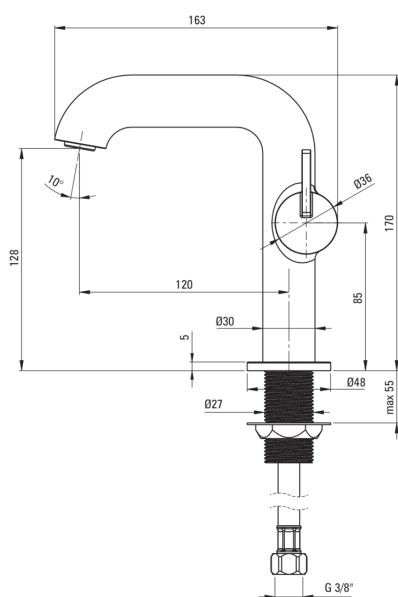

SILIA

Bateria umywalkowa

Cena Netto: 584,55 zł
Cena Brutto: 719,00 zł

Kod produktu: BQS_A24M

EAN: 5907650858355

Kolor: bianco

Gwarancja [lata]: 7

Bateria

Wykończenie	bianco
Materiał	mosiądz
Rodzaj baterii	jednouchwytowa, mieszaczowa
Sposób montażu	stojący
Klasa przepływu [l/min]	Z - 4-9 l/min
Grupa akustyczna [db]	I (x ≤ 20)

Głowica do baterii

Rozmiar głowicy ceramicznej	25 mm
-----------------------------	-------

Wylewka

Rodzaj wylewki	stała
Zasięg wylewki baterijnej [mm]	120
Materiał	mosiądz

Wężyk przyłączeniowy

Długość [mm]	450
Gwint od instalacji	3/8"
Gwint przyłącza	M10

Wyróżniki:

- Szlachetna forma i ponadczasowa prostota
- Wężyki przyłączeniowe w komplecie
- Korpus baterii wykonany z najwyższej jakości mosiądzu
- Innowacyjna i łatwa w utrzymaniu powłoka - bianco
- Bateria wyposażona w aerator napowietrzający strumień
- Tylko najlepsze materiały, których jakość potwierdzamy badaniami w laboratorium
- Klasa przepływu Z (4-9 l/min) pozwala na zredukowanie zużycia wody
- Tuleja montażowa ułatwia montaż baterii
- Ruchomy aerator pozwala pokierować strumieniem wody
- Dźwignia umieszczona z boku ułatwia utrzymanie wylewki w czystości
- W ofercie preparat do czyszczenia armatury we wszystkich kolorach