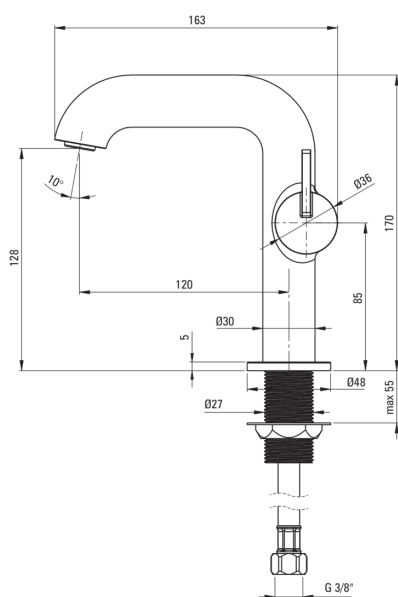

## Mosdó csaptelep

Cikkszám: BQS\_A24M

EAN: 5907650858355

Szín: fehér

Garancia [év]: 7

### Csaptelep betét

Betét mérete	25 mm
--------------	-------

### Csatlakozó tömlők

Hosszúság [mm]	450
Menet beszereléshez	3/8"
Csatlakozó menet	M10

### Kiemelések:

- Nemes forma és időtlen egyszerűség
- 45 cm-es csatlakozó tömlők mellékelve
- A csaptelep teste a legkiválóbb minőségű sárgarézből készült
- A csaptelep perlátorral van felszerelve
- Csak a legjobb alapanyagokból, amelyek minőségét laboratóriumi vizsgálatok igazolták
- Z átfolyási osztály (4-9 l/perc), amely lehetővé teszi a vízfogyasztás csökkentését
- A szerelőhüvely megkönnyíti a csaptelep felszerelését
- A mozgatható perlátor lehetővé teszi a vízáram irányítását
- Az oldalsó kar megkönnyíti a kifolyó tisztán tartását
- Az ajánlat tartalmaz egy tisztítószert a szerelvényekhez, amely bármilyen színhez használható