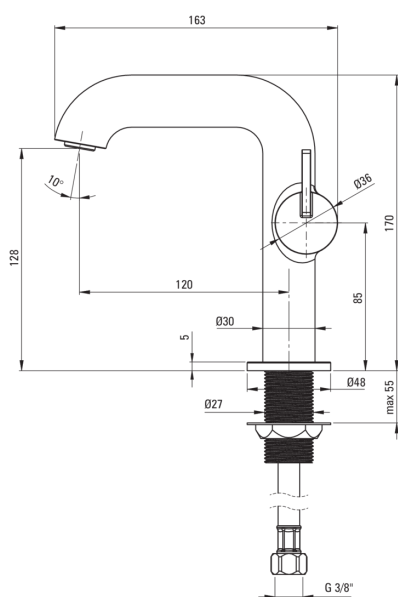

SILIA

Robinet de lavabo

Code produit: BQS_A24M

EAN: 5907650858355

Couleur: bianco

Garantie [années]: 7

Mitigeur

Finition	bianco
Matériel	cuivre
Type de mitigeur	mono-manche, mixer
Méthode de montage	debout
Classe de débit [l/min]	Z - 4-9 l/min
Groupe acoustique [db]	I (x ≤ 20)

Cartouche mélangeur

Taille de la cartouche en céramique	25 mm
-------------------------------------	-------

Becs

Type de bec	fixe
La distance de bec de robinet [mm]	120
Matériel	cuivre

Flexibles de raccordement

Longueur [mm]	450
Fil d'installation	3/8"
Fil de connexion	M10

Caractéristiques:

- Forme noble et simplicité intemporelle
- Tuyaux de raccordement de 45 cm inclus
- Le corps du mitigeur est en cuivre de la plus haute qualité
- Le mitigeur est équipé d'un aérateur de jet
- Seuls les meilleurs matériaux, dont la qualité a été confirmée par des tests en laboratoire
- Classe de débit Z (4-9 l/min) permettant une réduction de la consommation d'eau
- Le manchon de montage facilite l'installation du mitigeur
- Un aérateur mobile permet de diriger le jet d'eau
- la manette sur le côté facilite le nettoyage du bec
- L'offre comprend un produit de nettoyage pour les luminaires de toutes les couleurs