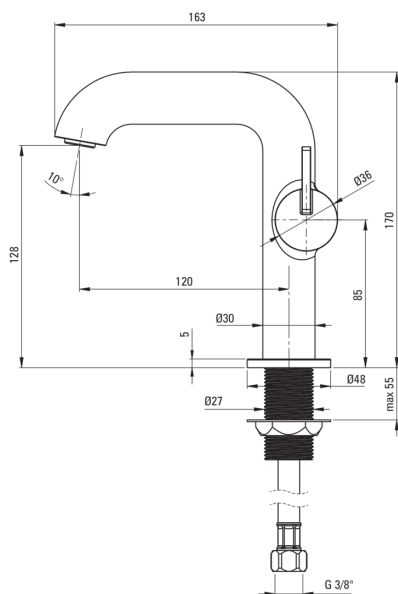

Código de producto: BQS_A24M

EAN: 5907650858355

Color: blanco

Garantía [años]: 7

Mezclador

Finalizar	blanco
Material	latón
Tipo de mezcladora	piloto único, mezclador
Metodo de instalacion	de pie
Clase de flujo [l/min]	Z - 4-9 l/min
Grupo acústico [db]	I (x ≤ 20)

Cartucho mezclador

Tamaño del cartucho de cerámica	25 mm
---------------------------------	-------

Boquiabiertos

Tipo de boquilla	aún
Rango de boquiabierto de mezclador [mm]	120
Material	latón

Conectando mangueras

Longitud [mm]	450
Hilo de instalación	3/8"
Hilo de conexión	M10

Características:

- Forma noble y simplicidad atemporal
- Mangueras de conexión incluidas
- Cuerpo de batería hecho de latón de la más alta calidad
- Batería equipada con una aireación del aireador de la corriente
- Solo los mejores materiales cuya calidad es confirmada por la investigación en el laboratorio
- La clase de flujo con (4-9 l/min) le permite reducir el consumo de agua
- La manga de montaje facilita la instalación de la batería
- El aireador móvil le permite dirigir la corriente de agua
- La palanca colocada en el costado hace que sea más fácil mantener la regla limpia