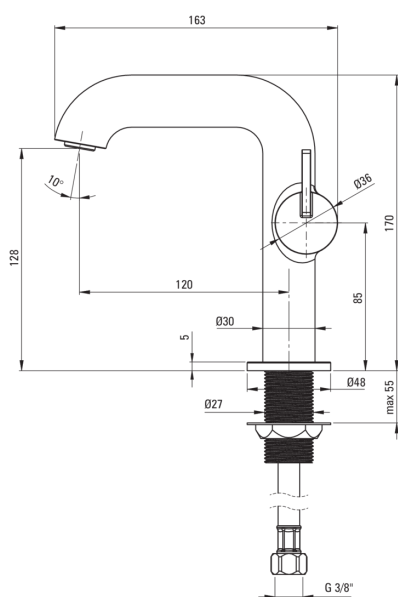

Código de producto: BQS_A24M

EAN: 5907650858355

Color: blanco

Garantía [años]: 7

Mezclador

Finalizar	blanco
Material	latón
Tipo de mezcladora	piloto único, mezclador
Metodo de instalacion	de pie
Clase de flujo [l/min]	Z - 4-9 l/min
Grupo acústico [db]	I (x ≤ 20)

Cartucho mezclador

Tamaño del cartucho de cerámica	25 mm
---------------------------------	-------

Boquiabiertos

Tipo de boquilla	aún
Rango de boquiabierto de mezclador [mm]	120
Material	latón

Conectando mangueras

Longitud [mm]	450
Hilo de instalación	3/8"
Hilo de conexión	M10

Características:

- Forma noble y simplicidad atemporal
- Mangueras de conexión incluidas
- Cuerpo de batería hecho de latón de la más alta calidad
- Batería equipada con una aireación del aireador de la corriente
- Solo los mejores materiales cuya calidad es confirmada por la investigación en el laboratorio
- La clase de flujo con (4-9 l/min) le permite reducir el consumo de agua
- La manga de montaje facilita la instalación de la batería
- El aireador móvil le permite dirigir la corriente de agua
- La palanca colocada en el costado hace que sea más fácil mantener la regla limpia