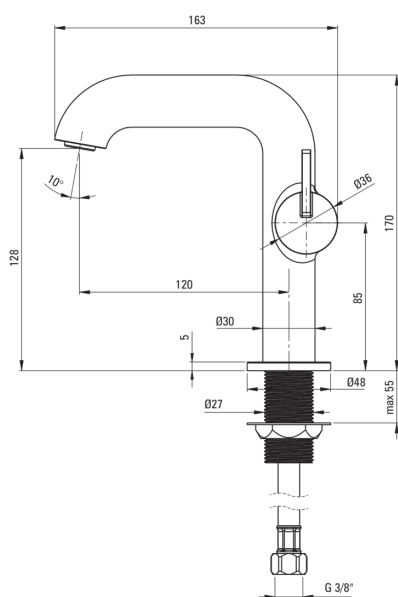

Artikel-Nr.: BQS_A24M

EAN: 5907650858355

Farbe: bianco

Garantie [Jahre]: 7

Armatur

Ausführung	bianco
Material	Messing
Art der armatur	Einhebel, Mischer
Methode der montage	stehend
Durchflussklasse [l/min]	Z - 4-9 l/min
Akkustische gruppe	I (x ≤ 20)

Kartusche

Größe der kartusche	25 mm
---------------------	-------

Ausläufe

Auslaufart	fest
Armaturausladung [mm]	120
Material	Messing

Anschlusschläuche

Länge	450
Installationsgewinde	3/8"
Anschlussgewinde	M10

Charakteristische Merkmale:

- Edle Form und zeitlose Schlichtheit
- 45 cm Anschlusschläuche im Set
- Armaturkörper ist aus hochwertigem Messing gefertigt
- Armatur ist mit einem Strahlbelüfter ausgestattet
- Nur die besten Materialien, deren Qualität durch Laboruntersuchungen bestätigt wird
- Durchflussklasse Z (4-9 l/min) ermöglicht einen reduzierten Wasserverbrauch
- Montagehülse erleichtert die Montage der Armatur
- Beweglicher Aerator ermöglicht den Wasserstrahl zu lenken
- Hebel an der Seite erleichtert die Reinigung des Auslaufs
- Im Angebot Präparat zum Reinigen von Armaturen in allen Ausführungen