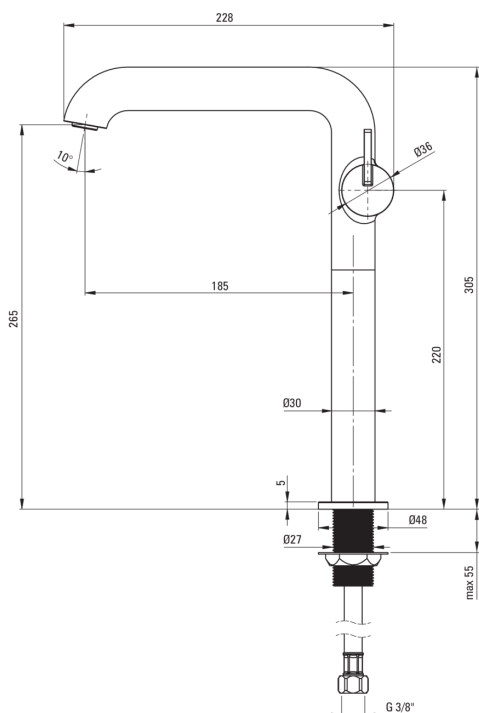

SILIA

Змішувач для раковини, ВИСОКИЙ

Код продукту: BQS_A24K

EAN: 5907650858324

Колір: bianco

Гарантія: 7

 deante

Змішувач

Оздоблення	алебастровий
Матеріал	латунь
Тип змішувача	з однією ручкою, змішуючий
Спосіб монтажу	стоячий
Клас витрати	Z - 4-9 л/хв
Акустична група	I ($x \leq 20$)

Картридж до змішувача

Розмір керамічного картриджа	25 мм
------------------------------	-------

Аератори

Тип аератора	рухомий, плоский
Розмір аератора	M24

Відмінна риса:

- Шляхетна форма та позачасова простота
- З'єднувальні шланги в комплекті
- Корпус змішувача виготовлений з високоякісної латуні
- Змішувач оснащений аератором для аерації струменя
- Тільки найкращі матеріали, якість яких ми підтверджуємо дослідженнями в лабораторії
- Рухомий аератор дозволяє направляти струмінь води
- Клас витрати (4-9 л / хв) дозволяє знизити витрату води
- Важіль, розташований збоку полегшує підтримання чистоти носика
- Монтажна втулка полегшує монтаж змішувача
- Засіб для очищення санітарної арматури доступний у всіх кольорах