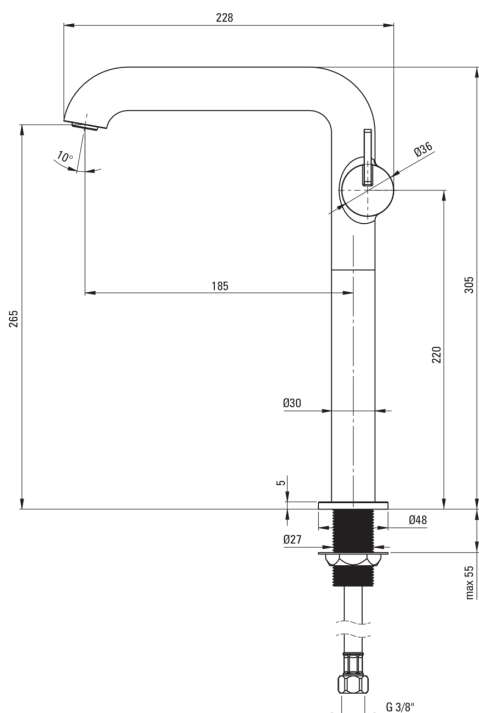

SILIA

Armatura za umivalnik, visoko

koda izdelka: BQS_A24K

EAN: 5907650858324

Barva: bel

Garancija [leta]: 7

Armatura vključena

Finiš	alabaster
Material	medenina
Tip armature	z eno ročico, armatura
Metoda montaže	stoječ
Razred pretoka [l/min]	Z - 4-9 l/min
Zvočni razred [db]	I (x ≤ 20)

Mešalna kartuša

Velikost keramične kartuše	25 mm
----------------------------	-------

Perlator

Tip perlatorja	vrtljivo, plosko
Velikost perlatorja	M24

karakteristike:

- Plemenita oblika in brezčasna preprostost
- Priložene priključne cevi
- Telo armature je izdelano iz najkakovostnejše medenine
- Armatura je opremljena s perlatorjem za vodni curek
- Samo najboljši materiali, katerih kakovost je potrjena z laboratorijskimi testi
- Premični perlator omogoča usmerjanje toka vode
- Razred pretoka Z (4-9 l/min) omogoča zmanjšanje porabe vode
- Ročica ob strani omogoča enostavno vzdrževanje čistoče armature
- Montažni tulec olajša namestitev armature
- Ponudba vsebuje čistilno sredstvo za armature vseh barv