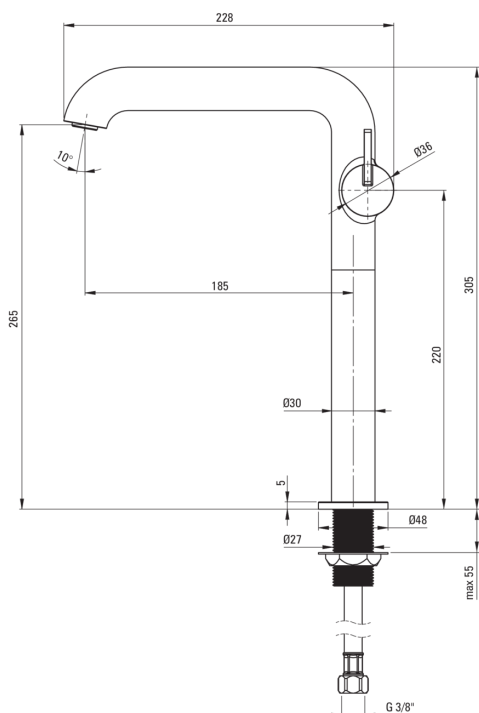

SILIA

Baterie pentru chiuvetă, înalt

Codul produsului: BQS_A24K

EAN: 5907650858324

Culoarea: bianco

Garanție [ani]: 7

Baterie

Finisaj	alabastru
Material	alamă
Tipul bateriei	un mâner, baterie
Metoda de instalare	de sine stătător
Clasa de debit [l/min]	Z - 4-9 l/min
Grupa acustică [db]	I (x ≤ 20)

Baterie cartuș

Dimensiunea cartușului ceramic	25 mm
--------------------------------	-------

Aeratoare

Tipul aeratorului	pivotant, plat
Dimensiunea aeratorului	M24

Caracteristici:

- Furtunuri de racordare de 45 cm incluse
- Corpul bateriei este fabricat din alamă de cea mai bună calitate.
- Baterie este dotată cu aerator.
- Doar cele mai bune materiale, a căror calitate a fost certificată prin teste de laborator
- Aeratorul mobil permite direcționarea jetului de apă.
- Clasa de debit Z (4-9 l/min) permite reducerea consumului de apă.
- Mânerul lateral face mai ușoară menținerea pipei curate.
- Manșonul de instalare ușurează instalarea bateriei.
- Oferta include și agenți de curățare pentru toate tipurile de finisaje