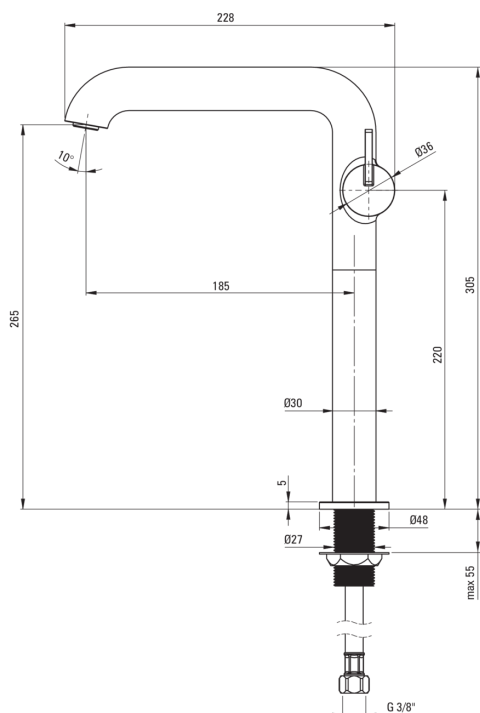

SILIA

Baterie pentru chiuvetă, înalt

Codul produsului: BQS_A24K

EAN: 5907650858324

Culoarea: bianco

Garanție [ani]: 7

Baterie

Finisaj	alabastru
Material	alamă
Tipul bateriei	un mâner, baterie
Metoda de instalare	de sine stătător
Clasa de debit [l/min]	Z - 4-9 l/min
Grupa acustică [db]	I (x ≤ 20)

Baterie cartuș

Dimensiunea cartușului ceramic	25 mm
--------------------------------	-------

Aeratoare

Tipul aeratorului	pivotant, plat
Dimensiunea aeratorului	M24

Caracteristici:

- Furtunuri de racordare de 45 cm incluse
- Corpul bateriei este fabricat din alamă de cea mai bună calitate.
- Baterie este dotată cu aerator.
- Doar cele mai bune materiale, a căror calitate a fost certificată prin teste de laborator
- Aeratorul mobil permite direcționarea jetului de apă.
- Clasa de debit Z (4-9 l/min) permite reducerea consumului de apă.
- Mânerul lateral face mai ușoară menținerea pipei curate.
- Manșonul de instalare ușurează instalarea bateriei.
- Oferta include și agenți de curățare pentru toate tipurile de finisaje