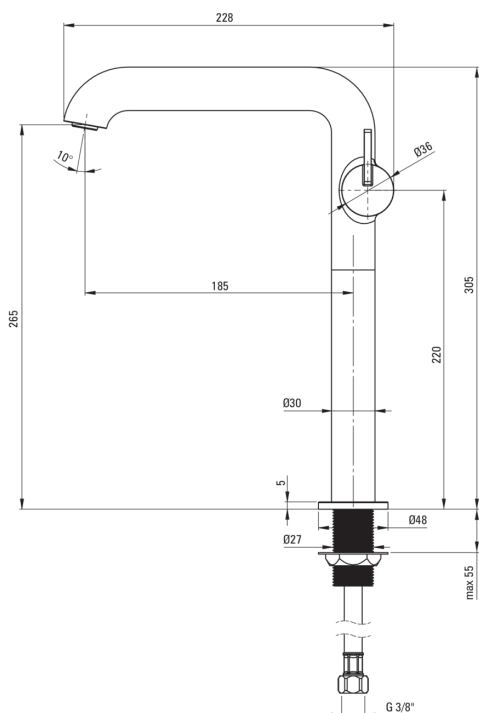

SILIA

Bateria umywalkowa wysoka

Cena Netto: 730,89 zł
Cena Brutto: 899,00 zł

Kod produktu: BQS_A24K

EAN: 5907650858324

Kolor: bianco

Gwarancja [lata]: 7

Bateria

Wykończenie	alabaster
Materiał	mosiądz
Rodzaj baterii	jednouchwytowa, mieszaczowa
Sposób montażu	stojący
Klasa przepływu [l/min]	Z - 4-9 l/min
Grupa akustyczna [db]	I (x ≤ 20)

Głowica do baterii

Rozmiar głowicy ceramicznej	25 mm

Aerator

Typ aeratora	ruchomy, płaski
Rozmiar aeratora	M24

Wyróżniki:

- Szlachetna forma i ponadczasowa prostota
- Wężyki przyłączeniowe w komplecie
- Korpus baterii wykonany z najwyższej jakości mosiądzu
- Innowacyjna i łatwa w utrzymaniu powłoka - bianco
- Bateria wyposażona w aerator napowietrzający strumień
- Tylko najlepsze materiały, których jakość potwierdzamy badaniami w laboratorium
- Ruchomy aerator pozwala pokierować strumieniem wody
- Klasa przepływu Z (4-9 l/min) pozwala na zredukowanie zużycia wody
- Dźwignia umieszczona z boku ułatwia utrzymanie wylewki w czystości
- Tuleja montażowa ułatwia montaż baterii
- W ofercie preparat do czyszczenia armatury we wszystkich kolorach