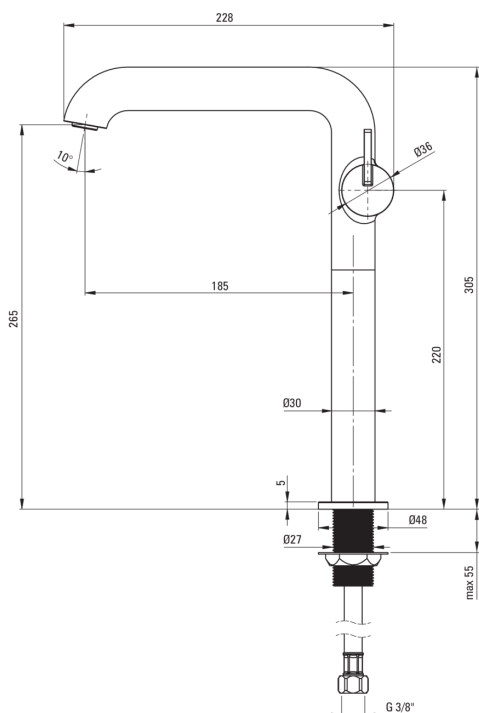

## Waschbeckenarmatur, hoch

Artikel-Nr.: BQS\_A24K

EAN: 5907650858324

Farbe: bianco

Garantie [Jahre]: 7

### Armatur

|                          |                   |
|--------------------------|-------------------|
| Ausführung               | Alabaster         |
| Material                 | Messing           |
| Art der armatur          | Einhebel, Mischer |
| Methode der montage      | stehend           |
| Durchflussklasse [l/min] | Z - 4-9 l/min     |
| Akkustische gruppe       | I (x ≤ 20)        |

### Kartusche

|                     |       |
|---------------------|-------|
| Größe der kartusche | 25 mm |
|---------------------|-------|