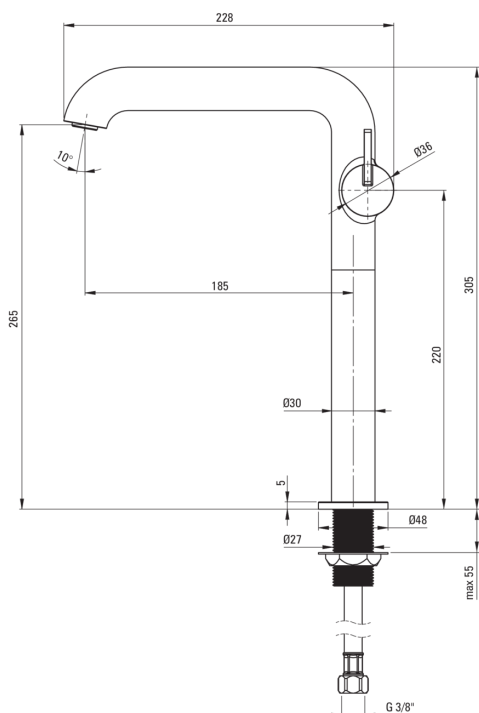

SILIA

Waschbeckenarmatur, hoch

Artikel-Nr.: BQS_A24K

EAN: 5907650858324

Farbe: bianco

Garantie [Jahre]: 7

Armatur

Ausführung	Alabaster
Material	Messing
Art der armatur	Einhebel, Mischer
Methode der montage	stehend
Durchflussklasse [l/min]	Z - 4-9 l/min
Akkustische gruppe	I (x ≤ 20)

Kartusche

Größe der kartusche	25 mm
---------------------	-------

Aerator

Typ des luftsprudlers	beweglich, flach
Aerator gröÙe	M24

Charakteristische Merkmale:

- Edle Form und zeitlose Schlichtheit
- 45 cm Anschlusschläuche im Set
- Armaturkörper ist aus hochwertigem Messing gefertigt
- Armatur ist mit einem Strahlbelüfter ausgestattet
- Nur die besten Materialien, deren Qualität durch Laboruntersuchungen bestätigt wird
- Beweglicher Aerator ermöglicht den Wasserstrahl zu lenken
- Durchflussklasse Z (4-9 l/min) ermöglicht einen reduzierten Wasserverbrauch
- Hebel an der Seite erleichtert die Reinigung des Auslaufs
- Montagehülse erleichtert die Montage der Armatur
- Im Angebot Präparat zum Reinigen von Armaturen in allen Ausführungen