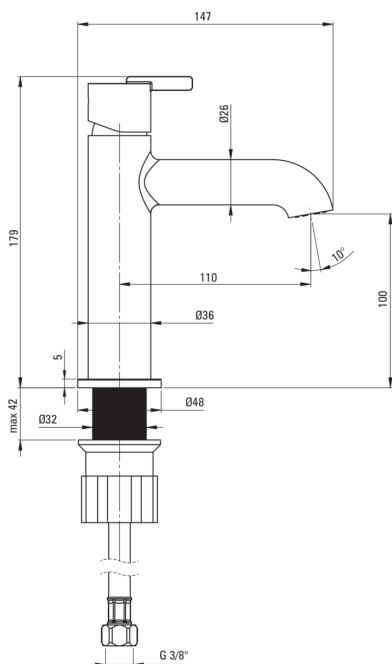

SILIA

Armatura za umivalnik

koda izdelka: BQS_A20M

EAN: 5907650858317

Barva: bel

Garancija [leta]: 7

Armatura vključena

Finiš	bel
Material	medenina
Tip armature	z eno ročico, armatura
Razred pretoka [l/min]	Z - 4-9 l/min
Zvočni razred [db]	I (x ≤ 20)

Mešalna kartuša

Velikost keramične kartuše	25 mm
----------------------------	-------

Izlivi

Tip izliva	fiksno
Dolžina izliva [mm]	110
Material	medenina

Perlator

Tip perlatorja	vrtljivo, plosko
Velikost perlatorja	M18

Povezovalne cevi

Dolžina [mm]	450
Montažni navoj	3/8"
Navoj priključka 1/2"	M10

karakteristike:

- Plemenita oblika in brezčasna preprostost
- Priložene priključne cevi
- Telo armature je izdelano iz najkakovostnejše medenine
- Armatura je opremljena s perlatorjem za vodni curek
- Samo najboljši materiali, katerih kakovost je potrjena z laboratorijskimi testi
- Montažni tulec olajša namestitev armature
- Premični perlator omogoča usmerjanje toka vode
- Razred pretoka Z (4-9 l/min) omogoča zmanjšanje porabe vode
- Ponudba vsebuje čistilno sredstvo za armature vseh barv