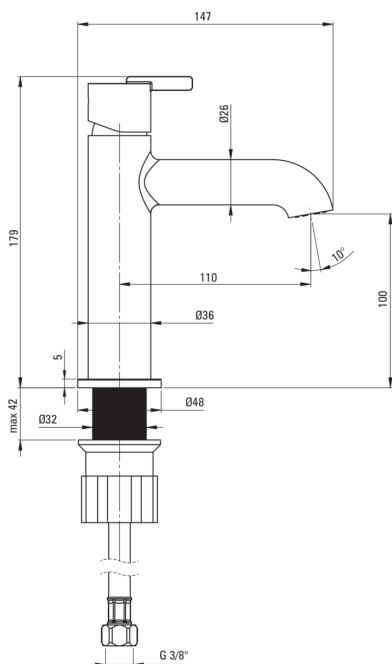

SILIA

Смеситель для раковины

Код товара: BQS_A20M

EAN: 5907650858317

Цвет: bianco

Гарантия [лет]: 7

Смесители

Отделка	bianco
Материал	латунь
Вид смесителя	однорычажный, смешивающий
Класс расхода [л/мин]	Z - 4-9 л/мин
Акустическая группа [дБ]	I ($x \leq 20$)

Картридж к смесителю

Размер картриджа	25 мм
------------------	-------

Изливы

Вид излива	стандартный
Длина излива [мм]	110
Материал	латунь

Аэраторы

Тип аэратора	подвижный, плоский
Размер аэратора	M18

Соединительные шланги

Длина [мм]	450
Винт к инсталляции	3/8"
Винт кронштейна	M10

Отличительные черты:

- Благородные формы и вечная простота
- Соединительные шланги 45 см в комплекте
- Корпус смесителя изготовлен из латуни высочайшего качества
- Смеситель оборудован струйным аэратором
- Только лучшие материалы, качество которых подтверждено лабораторными испытаниями
- Монтажная втулка облегчает установку смесителя
- Мобильный аэратор позволяет направлять струю воды
- Класс расхода Z (4-9 л/мин) позволяет снизить употребление воды
- Предложение включает чистящее средство для арматуры всех цветов