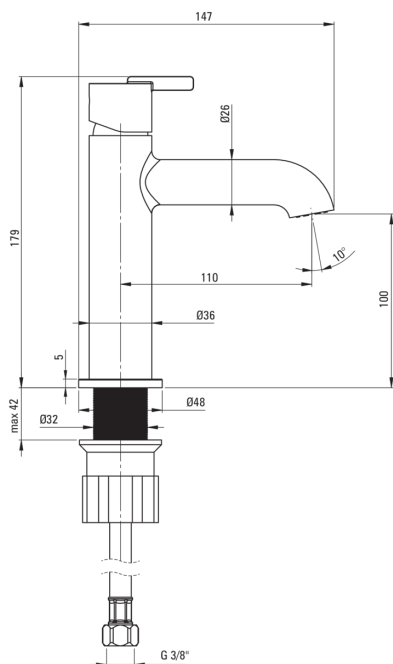

SILIA

Baterie pentru chiuvetă

deante

Codul produsului: BQS_A20M

EAN: 5907650858317

Culoarea: bianco

Garanție [ani]: 7

Baterie

Finisaj	bianco
Material	alamă
Tipul bateriei	un mâner, baterie
Clasa de debit [l/min]	Z - 4-9 l/min
Grupa acustică [db]	I ($x \leq 20$)

Baterie cartuș

Dimensiunea cartușului ceramic	25 mm
--------------------------------	-------

Pipe

Tipul pipei	fix
Raza de acțiune a pipei bateriei [mm]	110
Material	alamă

Aeratoare

Tipul aeratorului	pivotant, plat
Dimensiunea aeratorului	M18

Furtunuri de racordare

Lungimea [mm]	450
Filet de instalare	3/8"
Filet de conexiune	M10

Caracteristici:

- Furtunuri de racordare de 45 cm incluse
- Corpul bateriei este fabricat din alamă de cea mai bună calitate.
- Baterie este dotată cu aerator.
- Doar cele mai bune materiale, a căror calitate a fost certificată prin teste de laborator
- Manșonul de instalare ușurează instalarea bateriei.
- Aeratorul mobil permite direcționarea jetului de apă.
- Clasa de debit Z (4-9 l/min) permite reducerea consumului de apă.
- Oferta include și agenți de curățare pentru toate tipurile de finisaje