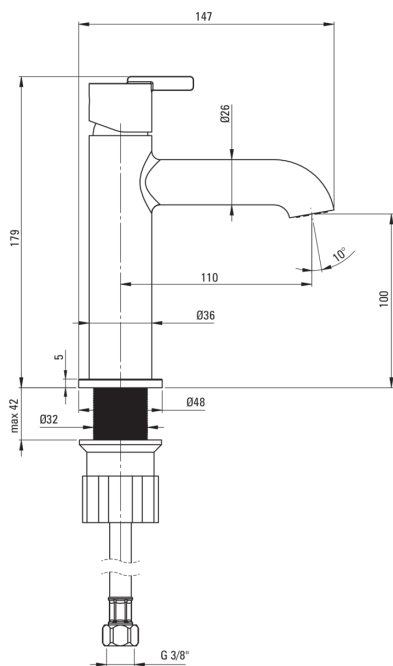

SILIA

Baterie pentru chiuvetă

deante

Codul produsului: BQS_A20M

EAN: 5907650858317

Culoarea: bianco

Garanție [ani]: 7

Baterie

Finisaj	bianco
Material	alamă
Tipul bateriei	un mâner, baterie
Clasa de debit [l/min]	Z - 4-9 l/min
Grupa acustică [db]	I ($x \leq 20$)

Baterie cartuș

Dimensiunea cartușului ceramic	25 mm
--------------------------------	-------

Pipe

Tipul pipei	fix
Raza de acțiune a pipei bateriei [mm]	110
Material	alamă

Aeratoare

Tipul aeratorului	pivotant, plat
Dimensiunea aeratorului	M18

Furtunuri de racordare

Lungimea [mm]	450
Filet de instalare	3/8"
Filet de conexiune	M10

Caracteristici:

- Furtunuri de racordare de 45 cm incluse
- Corpul bateriei este fabricat din alamă de cea mai bună calitate.
- Bateria este dotată cu aerator.
- Doar cele mai bune materiale, a căror calitate a fost certificată prin teste de laborator
- Manșonul de instalare ușurează instalarea bateriei.
- Aeratorul mobil permite direcționarea jetului de apă.
- Clasa de debit Z (4-9 l/min) permite reducerea consumului de apă.
- Oferta include și agenți de curățare pentru toate tipurile de finisaje