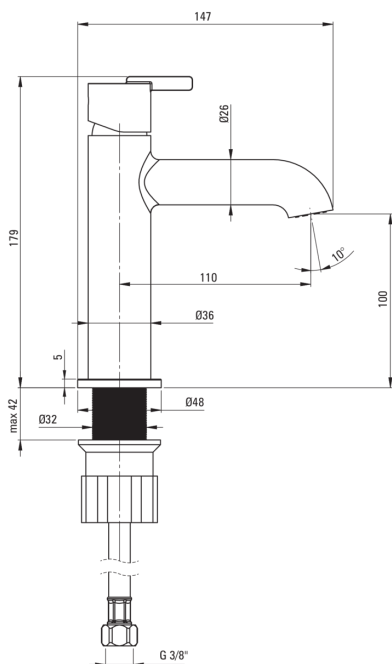

SILIA

Bateria umywalkowa

Cena Netto: 543,90 zł
Cena Brutto: 669,00 zł

deante

Kod produktu: BQS_A20M

EAN: 5907650858317

Kolor: bianco

Gwarancja [lata]: 7

Bateria

Wykończenie	bianco
Materiał	mosiądz
Rodzaj baterii	jednouchwytowa, mieszaczowa
Klasa przepływu [l/min]	Z - 4-9 l/min
Grupa akustyczna [db]	I (x ≤ 20)

Głowica do baterii

Rozmiar głowicy ceramicznej	25 mm

Wylewka

Rodzaj wylewki	stała
Zasięg wylewki baterijnej [mm]	110
Materiał	mosiądz

Aerator

Typ aeratora	ruchomy, płaski
Rozmiar aeratora	M18

Wężyk przyłączeniowy

Długość [mm]	450
Gwint od instalacji	3/8"
Gwint przyłącza	M10

Wyróżniki:

- Szlachetna forma i ponadczasowa prostota
- Wężyki przyłączeniowe w komplecie
- Innowacyjna i łatwa w utrzymaniu powłoka - bianco
- Korpus baterii wykonany z najwyższej jakości mosiądzu
- Bateria wyposażona w aerator napowietrzający strumień
- Tylko najlepsze materiały, których jakość potwierdzamy badaniami w laboratorium
- Tuleja montażowa ułatwia montaż baterii
- Ruchomy aerator pozwala pokierować strumieniem wody
- Klasa przepływu Z (4-9 l/min) pozwala na zredukowanie zużycia wody
- W ofercie preparat do czyszczenia armatury we wszystkich kolorach